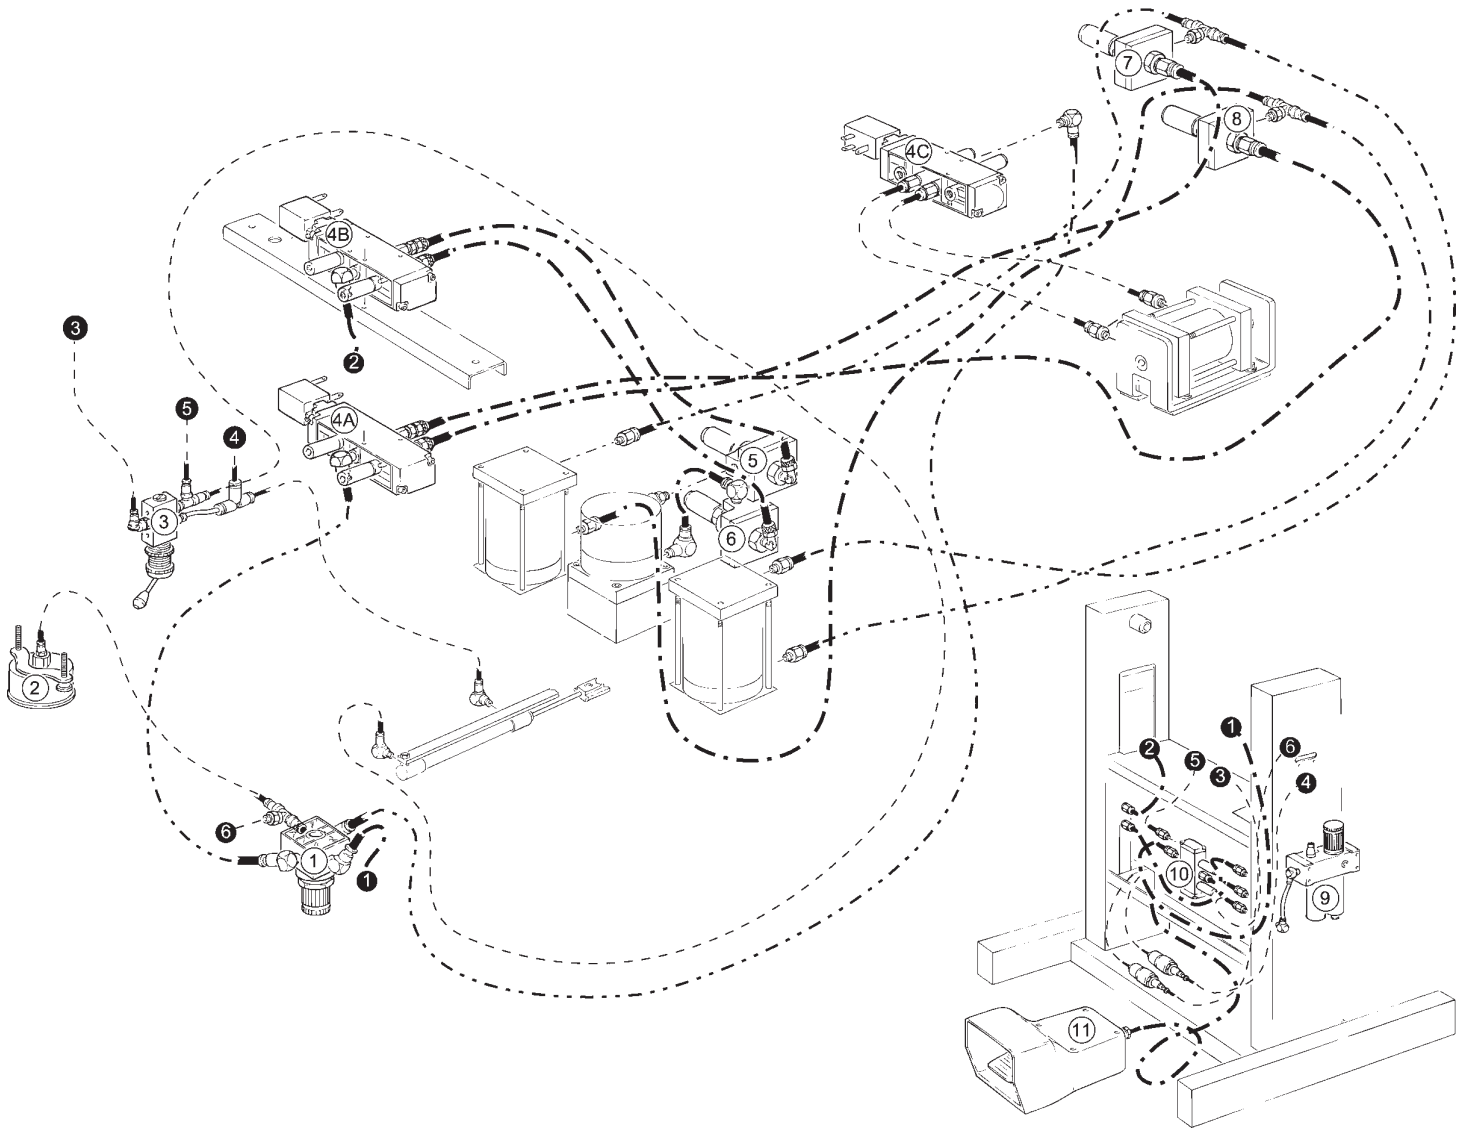

Alfamacchine
Minigraf M4 MP - DWG 007.0.100 #01

Pos.	Code	Descriptions	
1	735630003	Regolatore di Pressione 1/4 08	Pressure Regulator 1/8 08
2	258310020	Manometro D=50	Manometer OD=50
3	258210010	Valvola a Leva 0ALF 100	Lever-Valve
4A	732440023	Valvola NUMATICS 1/4	Valve NUMATICS 1/4
4B	732440023	Valvola NUMATICS 1/4	Valve NUMATICS 1/4
4C	732440023	Valvola NUMATICS 1/4	Valve NUMATICS 1/4
5	732390003	Scarico Rapido EAQ2000	Exhaust Valve EAQ2000
6	735630007	Regolatore di Pressione 1/8 02	Pressure Regulator 1/8 08
7	735630002	Regolatore di Pressione	Pressure Regulator
8	242330010	Distributore	Air Supply Device
9	735330008	Filtro Lubrificatore	Filter Lubrificator
10	258710020	Pedale Elettrico	Electric Foot pedal
11	732440016	Valvola UNIVER AF2601	Valve UNIVER AF2601
12	258210350	Valvola 0ALF 106.A	Valve 0ALF 106.A