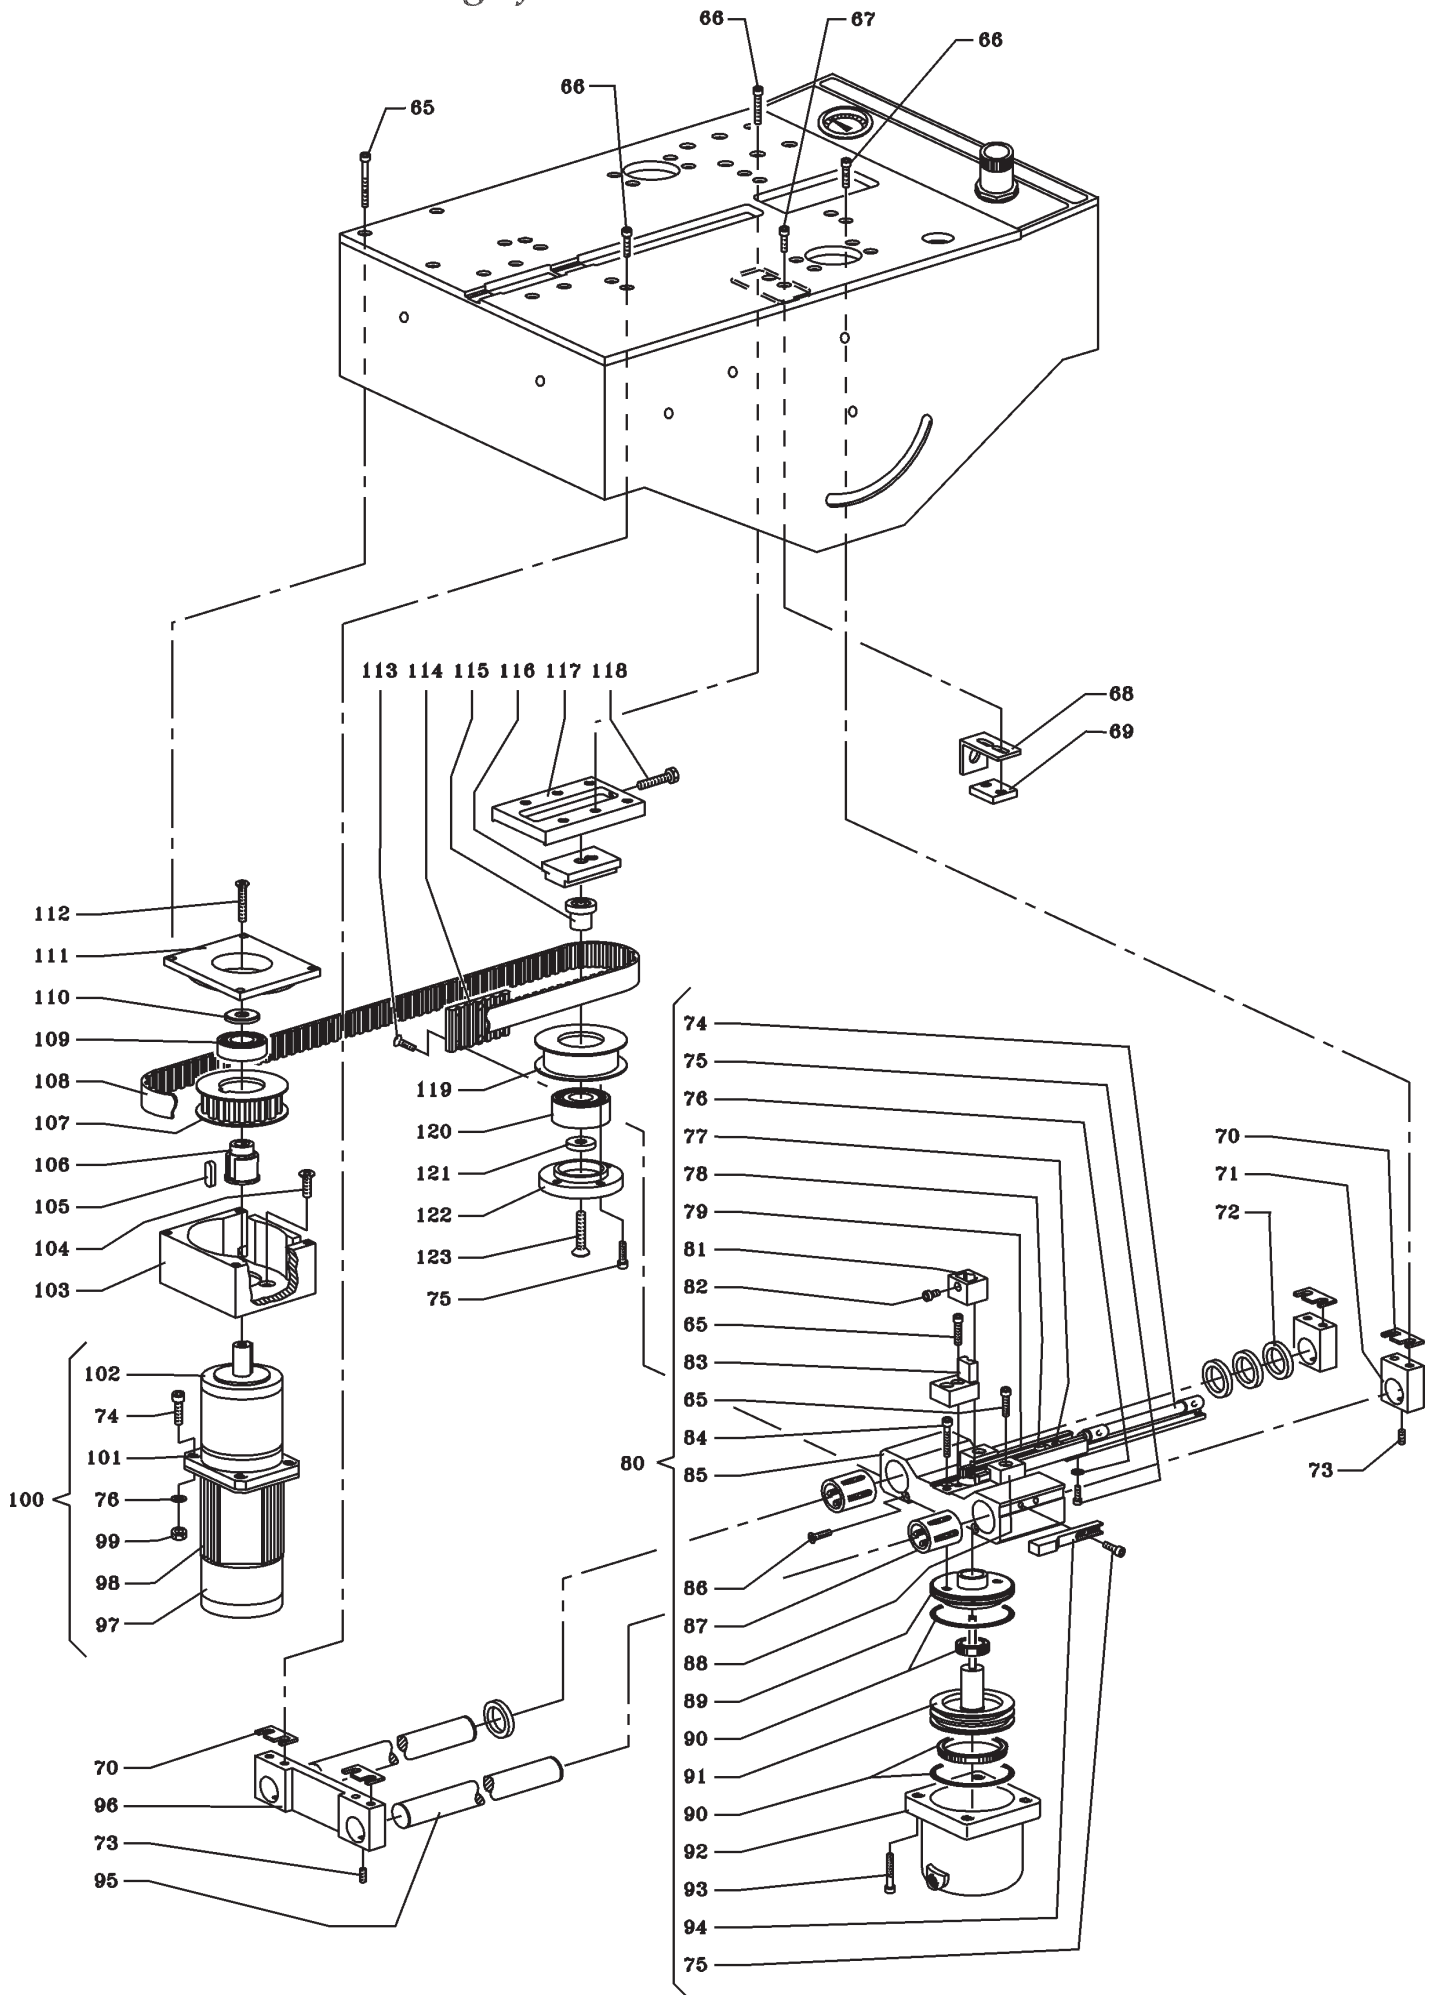

Alfamacchine
Minigraf M4 MP - DWG 007.0.100 #01

Alfamacchine
Minigraf M4 MP - DWG 007.0.100 #02

Pos.	Code	Descriptions	
1	710100076	Vite	Screw
2	718100003	Rondella	Washer
3	392750011	Supporto	Support
4	710100074	Vite	Screw
5	242170120	Staffa di bloccaggio	Blocking clamp
6	366210030	Vite	Screw
7	753320001	Pomello	Knob
8	365110010	Tubo	Hose
9	730800001	Raccordo	Raccord
10	242230091	Bloccaggio idraulico completo	Complete hydraulic blocking
11	223130081	Cilindro completo	Complete cylinder
12	753170005	Maniglia	Handle
13	710100157	Vite	Screw
14	241170060	Supporto	Support
15	243170010	Maniglia	Handle
16	714300042	Grano	Headless screw
17	242230050	Tampone	Pressure plate
17	242230060	Tampone	Pressure plate
18	734230003	Manometro	Pressure gauge
19	735630002	Regolatore di pressione	Pressure regulator
20	732140001	Valvola a leva	Lever-valve
21	336300030	Pomello	Knob
22	337500030	Distanziale	Spacer
23	710100049	Vite	Screw
24	336300060	Pomello	Knob
25	243160030	Squadra completa	Complete connecting plate
26	211250191	Basamento	Main frame
27	241300020	Supporto	Support
28	732540003	Valvola	Valve
29	398950030	Protezione	Protection
30	248950010	Protezione completa	Protection unit
31	336100020	Distanziale	Spacer
32	753320002	Pomello	Knob
33	241300010	Supporto	Support
34	753320005	Pomello	Knob
35	371200010	Guide	Slide
36	384400010	Supporto	Support
37	710200081	Vite	Screw
38	710600002	Vite	Screw
39	333500020	Canna	Cylinder
40	225120010	Cilindro completo	Complete cylinder
41	352200020	Testata	Head
42	710100087	Vite	Screw
43	331000030	Pistone	Piston
44	298390050	Kit guarnizioni	Gasket kit
45	352200030	Fondo	Bottom
46	384200020	Staffa	Bracket
47	710100115	Vite	Screw
48	718100004	Rondella	Washer
49	336100060	Distanziale	Spacer
50	240450100	Cavalletto completo	Complete frame
51	753170003	Maniglia	Handle
51	714300031	Grano	Headless screw
52	391670030	Piastra	Plate
53	710100003	Vite	Screw
54	291670085	Basamento	Base
55	258210361	Valvola scarico condensa completa	Complete Valve
57	753690010	Piede	Foot
58	352400230	Testata	Head
59	298390070	Kit guarnizioni	Gasket kit
60	225220030	Cilindro completo	Complete cylinder
61	331000190	Pistone	Piston
62	333500240	Canna	Cylinder
63	352200210	Fondo	Bottom