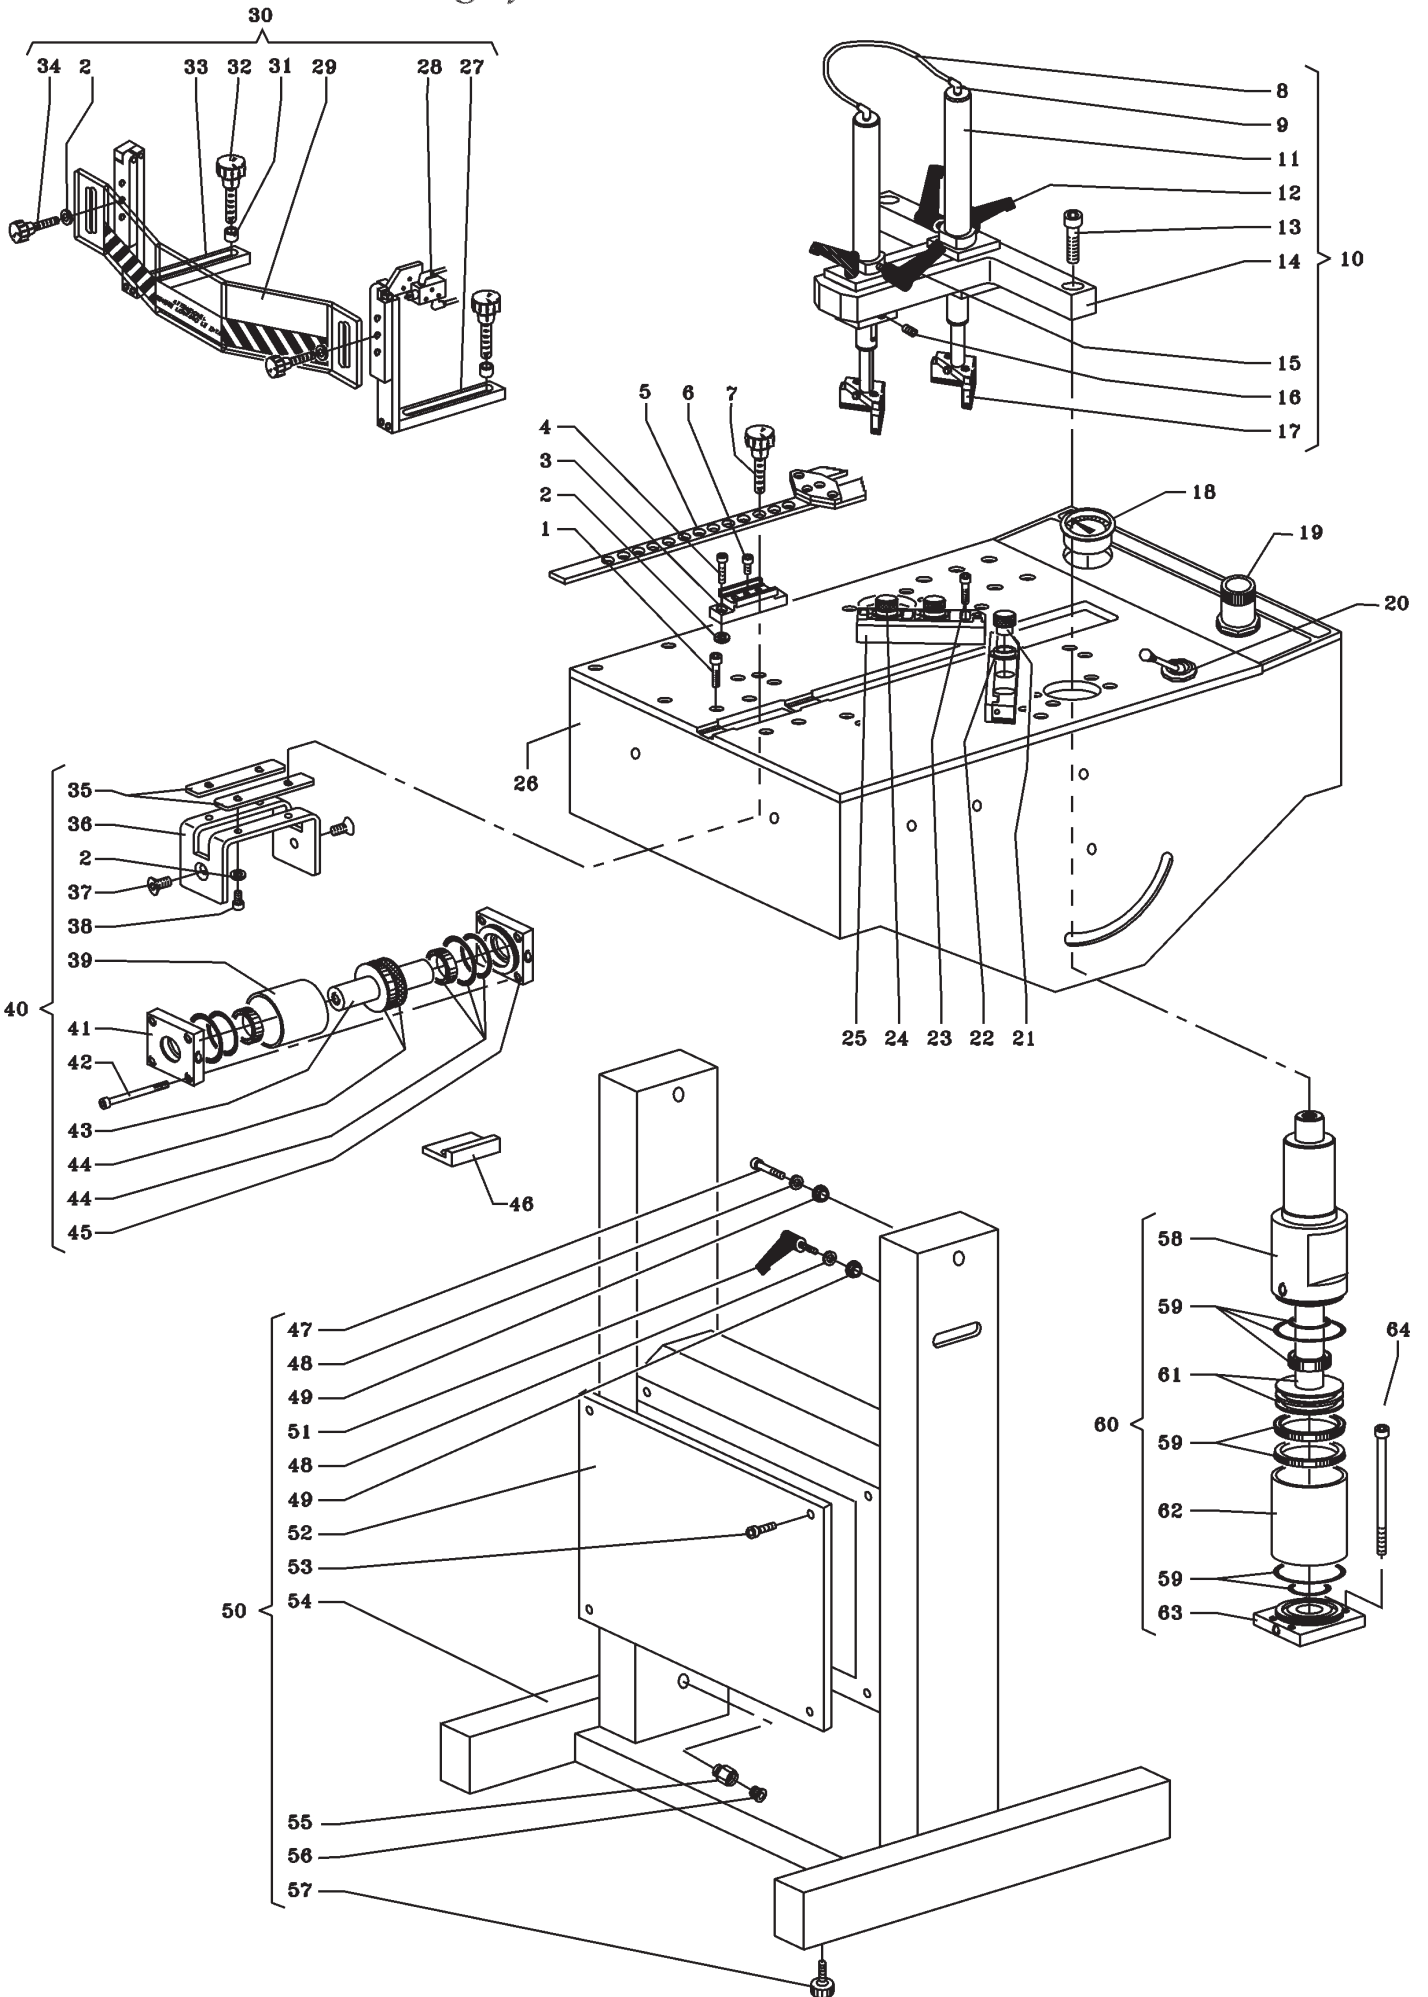

Alfamacchine
Minigraf M4 MP - DWG 007.0.100 #01

Alfamacchine
Minigraf M4 MP - DWG 007.0.100 #02

Pos.	Code	Descriptions	
1	710100076	Vite	Screw
2	718100003	Rondella	Washer
3	392750011	Supporto	Support
4	710100074	Vite	Screw
5	242170120	Staffa di bloccaggio	Blocking clamp
6	366210030	Vite	Screw
7	753320001	Pomello	Knob
8	365110010	Tubo	Hose
9	730800001	Raccordo	Raccord
10	242230091	Bloccaggio idraulico completo	Complete hydraulic blocking
11	223130081	Cilindro completo	Complete cylinder
12	753170005	Maniglia	Handle
13	710100157	Vite	Screw
14	241170060	Supporto	Support
15	243170010	Maniglia	Handle
16	714300042	Grano	Headless screw
17	242230050	Tampone	Pressure plate
17	242230060	Tampone	Pressure plate
18	734230003	Manometro	Pressure gauge
19	735630002	Regolatore di pressione	Pressure regulator
20	732140001	Valvola a leva	Lever-valve
21	336300030	Pomello	Knob
22	337500030	Distanziale	Spacer
23	710100049	Vite	Screw
24	336300060	Pomello	Knob
25	243160030	Squadra completa	Complete connecting plate
26	211250191	Basamento	Main frame
27	241300020	Supporto	Support
28	732540003	Valvola	Valve
29	398950030	Protezione	Protection
30	248950010	Protezione completa	Protection unit
31	336100020	Distanziale	Spacer
32	753320002	Pomello	Knob
33	241300010	Supporto	Support
34	753320005	Pomello	Knob
35	371200010	Guide	Slide
36	384400010	Supporto	Support
37	710200081	Vite	Screw
38	710600002	Vite	Screw
39	333500020	Canna	Cylinder
40	225120010	Cilindro completo	Complete cylinder
41	352200020	Testata	Head
42	710100087	Vite	Screw
43	331000030	Pistone	Piston
44	298390050	Kit guarnizioni	Gasket kit
45	352200030	Fondo	Bottom
46	384200020	Staffa	Bracket
47	710100115	Vite	Screw
48	718100004	Rondella	Washer
49	336100060	Distanziale	Spacer
50	240450100	Cavalletto completo	Complete frame
51	753170003	Maniglia	Handle
51	714300031	Grano	Headless screw
52	391670030	Piastra	Plate
53	710100003	Vite	Screw
54	291670085	Basamento	Base
55	258210361	Valvola scarico condensa completa	Complete Valve
57	753690010	Piede	Foot
58	352400230	Testata	Head
59	298390070	Kit guarnizioni	Gasket kit
60	225220030	Cilindro completo	Complete cylinder
61	331000190	Pistone	Piston
62	333500240	Canna	Cylinder
63	352200210	Fondo	Bottom