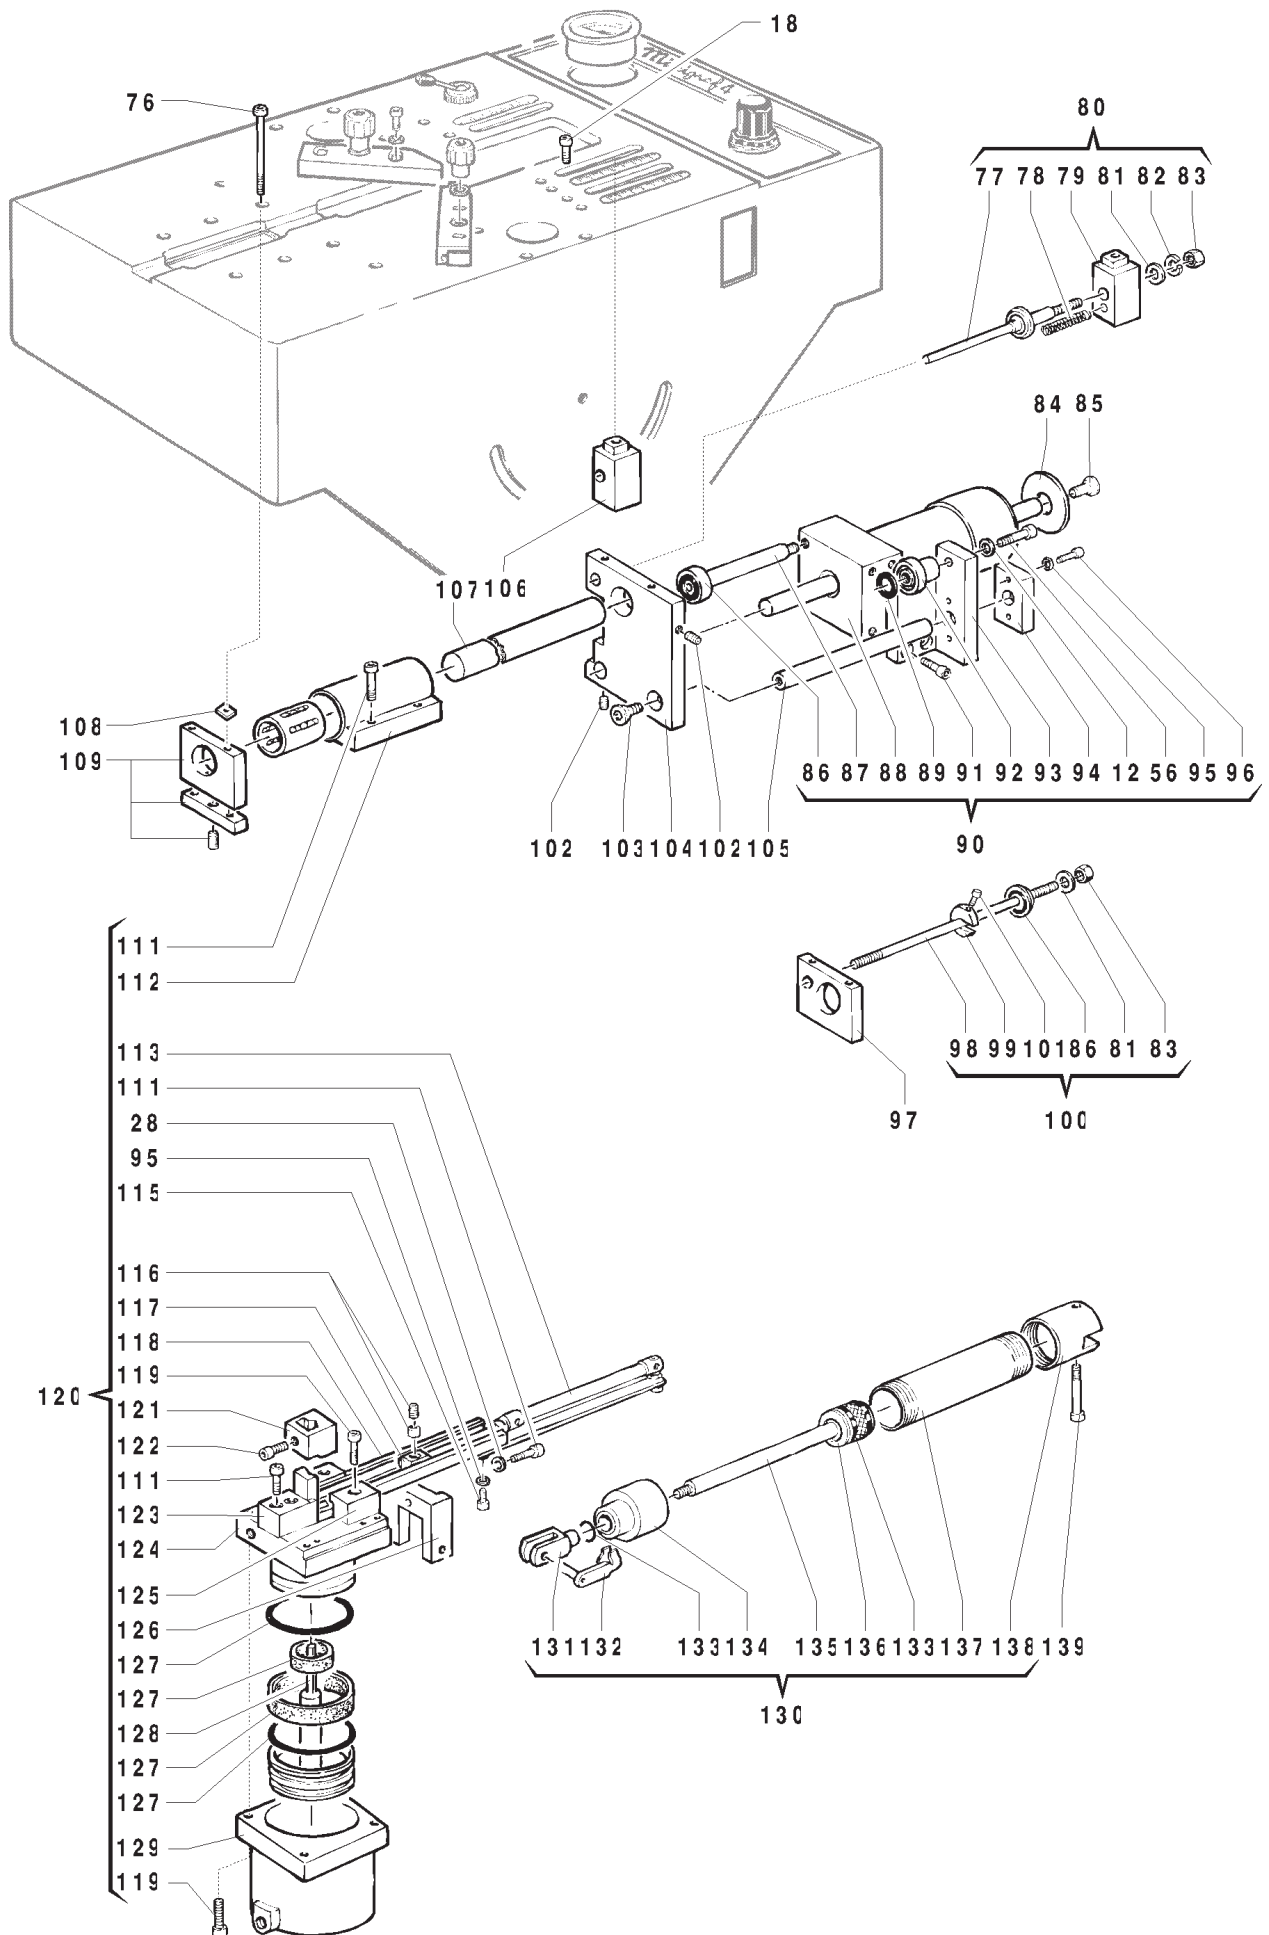

Alfamacchine
Minigraf M4E 3p "125" - DWG 004.3.130 #02

Pos.	Code	Descriptions	
1	244660010	Maniglia	Handle
2	336100030	Rondella	Washer
3	714300041	Grano	Headless screw
4	710100151	Vite	Screw
5	243170010	Maniglia	Handle
6	383600030	Supporto	Support
7	376400010	Supporto	Support
8	334000181	Asta	Rod
9	242230060	Tampone	Pressure plate
10	710100042	Vite	Screw
11	243170020	Maniglia	Handle
12	336100070	Rondella	Washer
13	397150010	Indice	Index
14	734230004	Manometro	Pressure gauge
15	735630002	Regolatore di pressione	Pressure regulator
16	373400040	Prolunga	Extension
17	710200041	Vite	Screw
18	710100074	Vite	Screw
19	732290002	Valvola	Valve
20	292350010	Leva	Lever
21	366710270	Riga millimetrata asse "Y"	Inch rule "Y" axis
22	366710260	Riga millimetrata asse "Z"	Inch rule "Z" axis
23	336300040	Pomello	Knob
24	337500040	Rondella	Washer
25	243160010	Squadra completa	Complete connecting plate
26	211250220	Basamento	Main frame
27	710100076	Vite	Screw
28	718100003	Rondella	Washer
29	392750010	Supporto	Support
30	242170110	Staffa di bloccaggio	Blocking clamp
31	366210030	Vite	Screw
32	753320001	Pomello	Knob
33	710100075	Vite	Screw
34	732140001	Valvola a leva	Lever-valve
35	366710250	Riga millimetrata asse "X"	Inch rule "X" axis
36	381300210	Blocchetto	Block
37	352400020	Testata	Head
38	298390070	Kit guarnizioni	Gasket kit
39	331000020	Pistone	Piston
40	225220010	Cilindro completo	Complete cylinder
41	333500030	Canna	Cylinder
42	352200040	Fondo	Bottom
43	710100088	Vite	Screw
44	371200010	Guide	Slide
45	384400010	Supporto	Support
46	710600002	Vite	Screw
47	710200081	Vite	Screw
48	352200030	Fondo	Bottom
49	352200020	Testata	Head
50	225120060	Cilindro completo	Complete cylinder
51	331000030	Pistone	Piston
52	298390050	Kit guarnizioni	Gasket kit
53	333500020	Canna	Cylinder
54	710100087	Vite	Screw
55	384200020	Staffa	Bracket
56	710100115	Vite	Screw
57	718100004	Rondella	Washer
58	336100060	Distanziale	Spacer
59	753170003	Maniglia	Handle
59	714300031	Grano	Headless screw
60	240450015	Cavalletto completo	Complete frame
61	391670030	Piastra	Plate
62	710100003	Vite	Screw
63	291670010	Basamento	Base