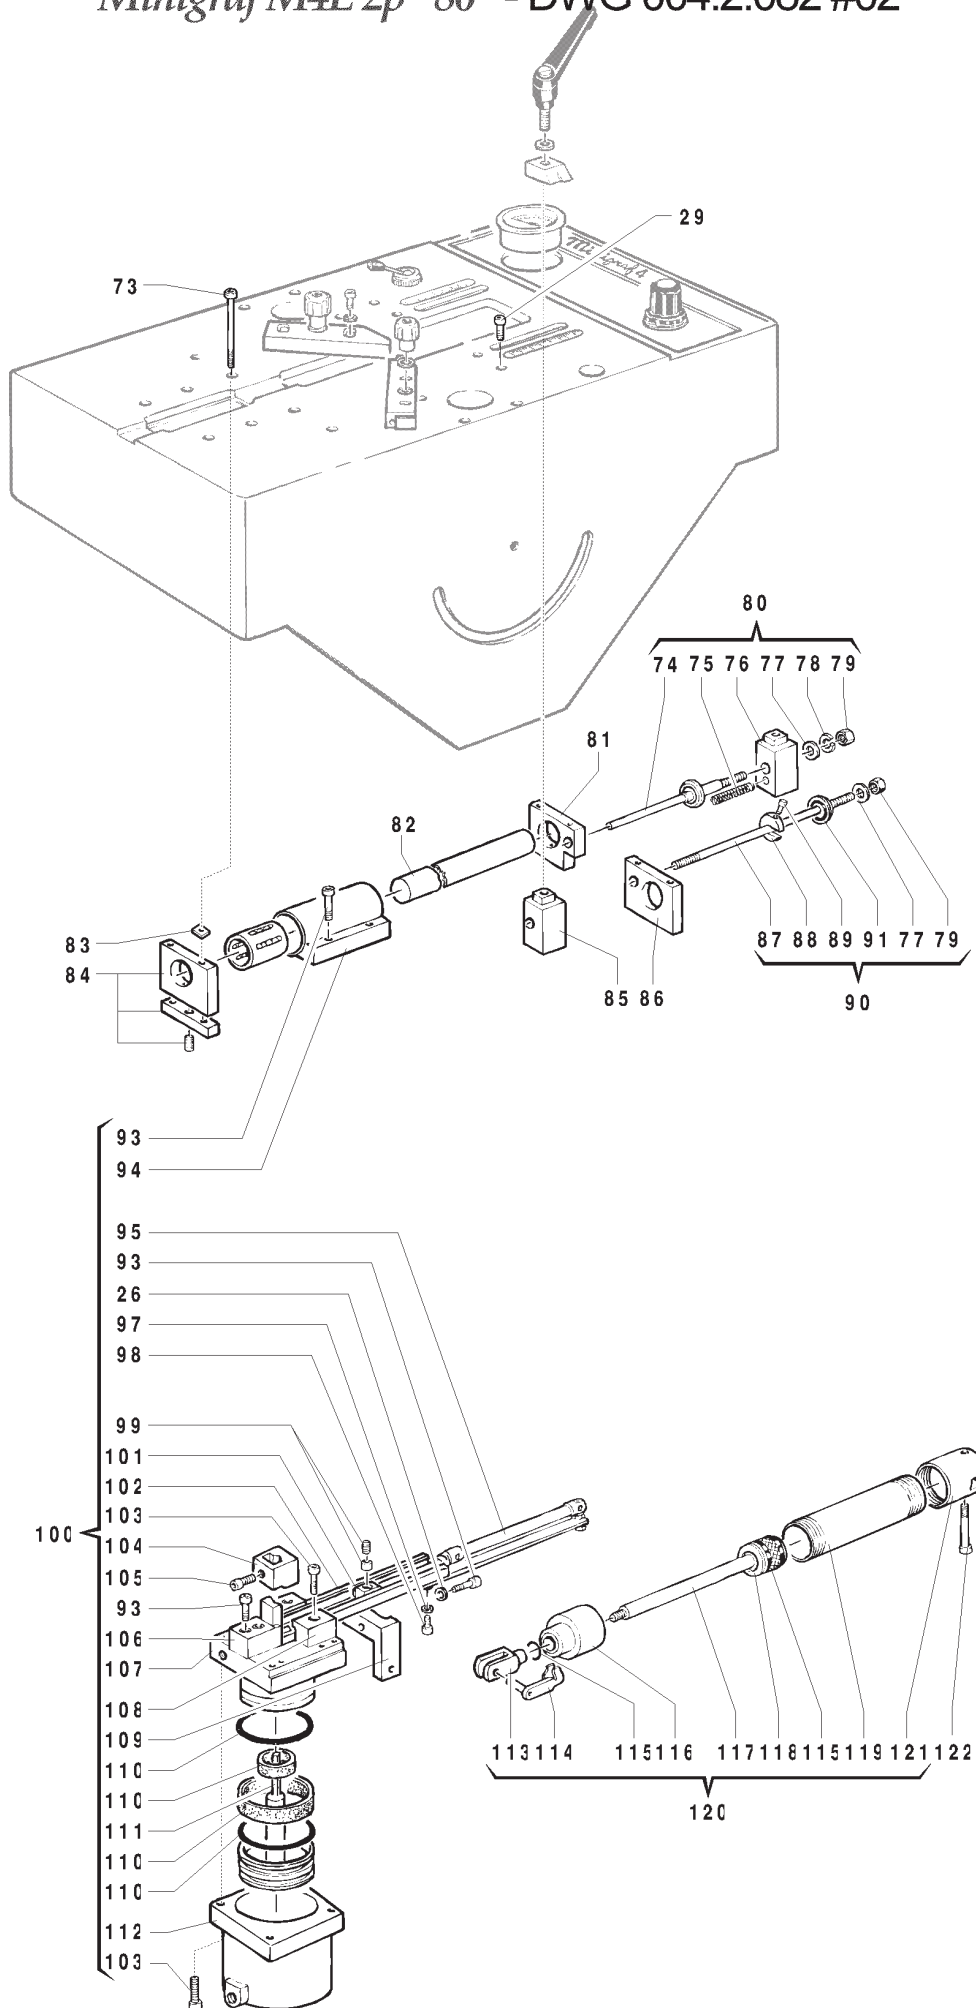

Alfamacchine
Minigraf M4E 2p "80" - DWG 004.2.082 #01

Alfamacchine
Minigraf M4E 2p "80" - DWG 004.2.082 #02

Pos.	Code	Descriptions	
1	244660010	Maniglia	Handle
2	336100030	Rondella	Washer
3	714300041	Grano	Headless screw
4	710100151	Vite	Screw
5	243170010	Maniglia	Handle
6	383600030	Supporto	Support
7	376400010	Supporto	Support
8	334000181	Asta	Rod
9	242230060	Tampone	Pressure plate
10	710100042	Vite	Screw
11	243170020	Maniglia	Handle
12	336100070	Rondella	Washer
13	397150010	Indice	Index
14	734230008	Manometro	Pressure gauge
15	710200041	Vite	Screw
16	373400040	Prolunga	Extension
17	735630002	Regolatore di pressione	Pressure regulator
18	292350020	Leva	Lever
19	253710010	STG pulsante valvola	STG valve pushbutton
20	366710070	Riga millimetrata asse "Z"	Inch rule "Z" axis
21	243160015	Squadra completa	Complete connecting plate
22	337500040	Rondella	Washer
23	336300040	Pomello	Knob
24	211250020	Basamento	Main frame
25	710100076	Vite	Screw
26	718100003	Rondella	Washer
27	392750010	Supporto	Support
28	242170050	Asta foglia	Rod
29	710100074	Vite	Screw
30	366210030	Vite	Screw
31	753320001	Pomello	Knob
32	710100075	Vite	Screw
33	732140001	Valvola a leva	Lever-valve
34	366710060	Riga millimetrata asse "X"	Inch rule "X" axis
35	352400020	Testata	Head
36	298390070	Kit guarnizioni	Gasket kit
37	331000020	Pistone	Piston
38	333500030	Canna	Cylinder
39	352200040	Fondo	Bottom
40	225220010	Cilindro completo	Complete cylinder
41	710100088	Vite	Screw
42	371200010	Guide	Slide
43	384400010	Supporto	Support
44	710600002	Vite	Screw
45	710200081	Vite	Screw
46	352200030	Fondo	Bottom
47	352200020	Testata	Head
48	331000030	Pistone	Piston
49	298390050	Kit guarnizioni	Gasket kit
50	225120010	Cilindro completo	Complete cylinder
51	333500020	Canna	Cylinder
52	710100087	Vite	Screw
53	384200020	Staffa	Bracket
54	710100115	Vite	Screw
55	718100004	Rondella	Washer
56	336100060	Distanziale	Spacer
57	714300031	Grano	Headless screw
57	753170003	Maniglia	Handle
58	391670030	Piastra	Plate
59	710100003	Vite	Screw
60	240450170	Cavalletto completo	Complete frame
61	291670010	Basamento	Base
62	367010030	Prolunga	Extension
63	735010010	Tappo	Plug