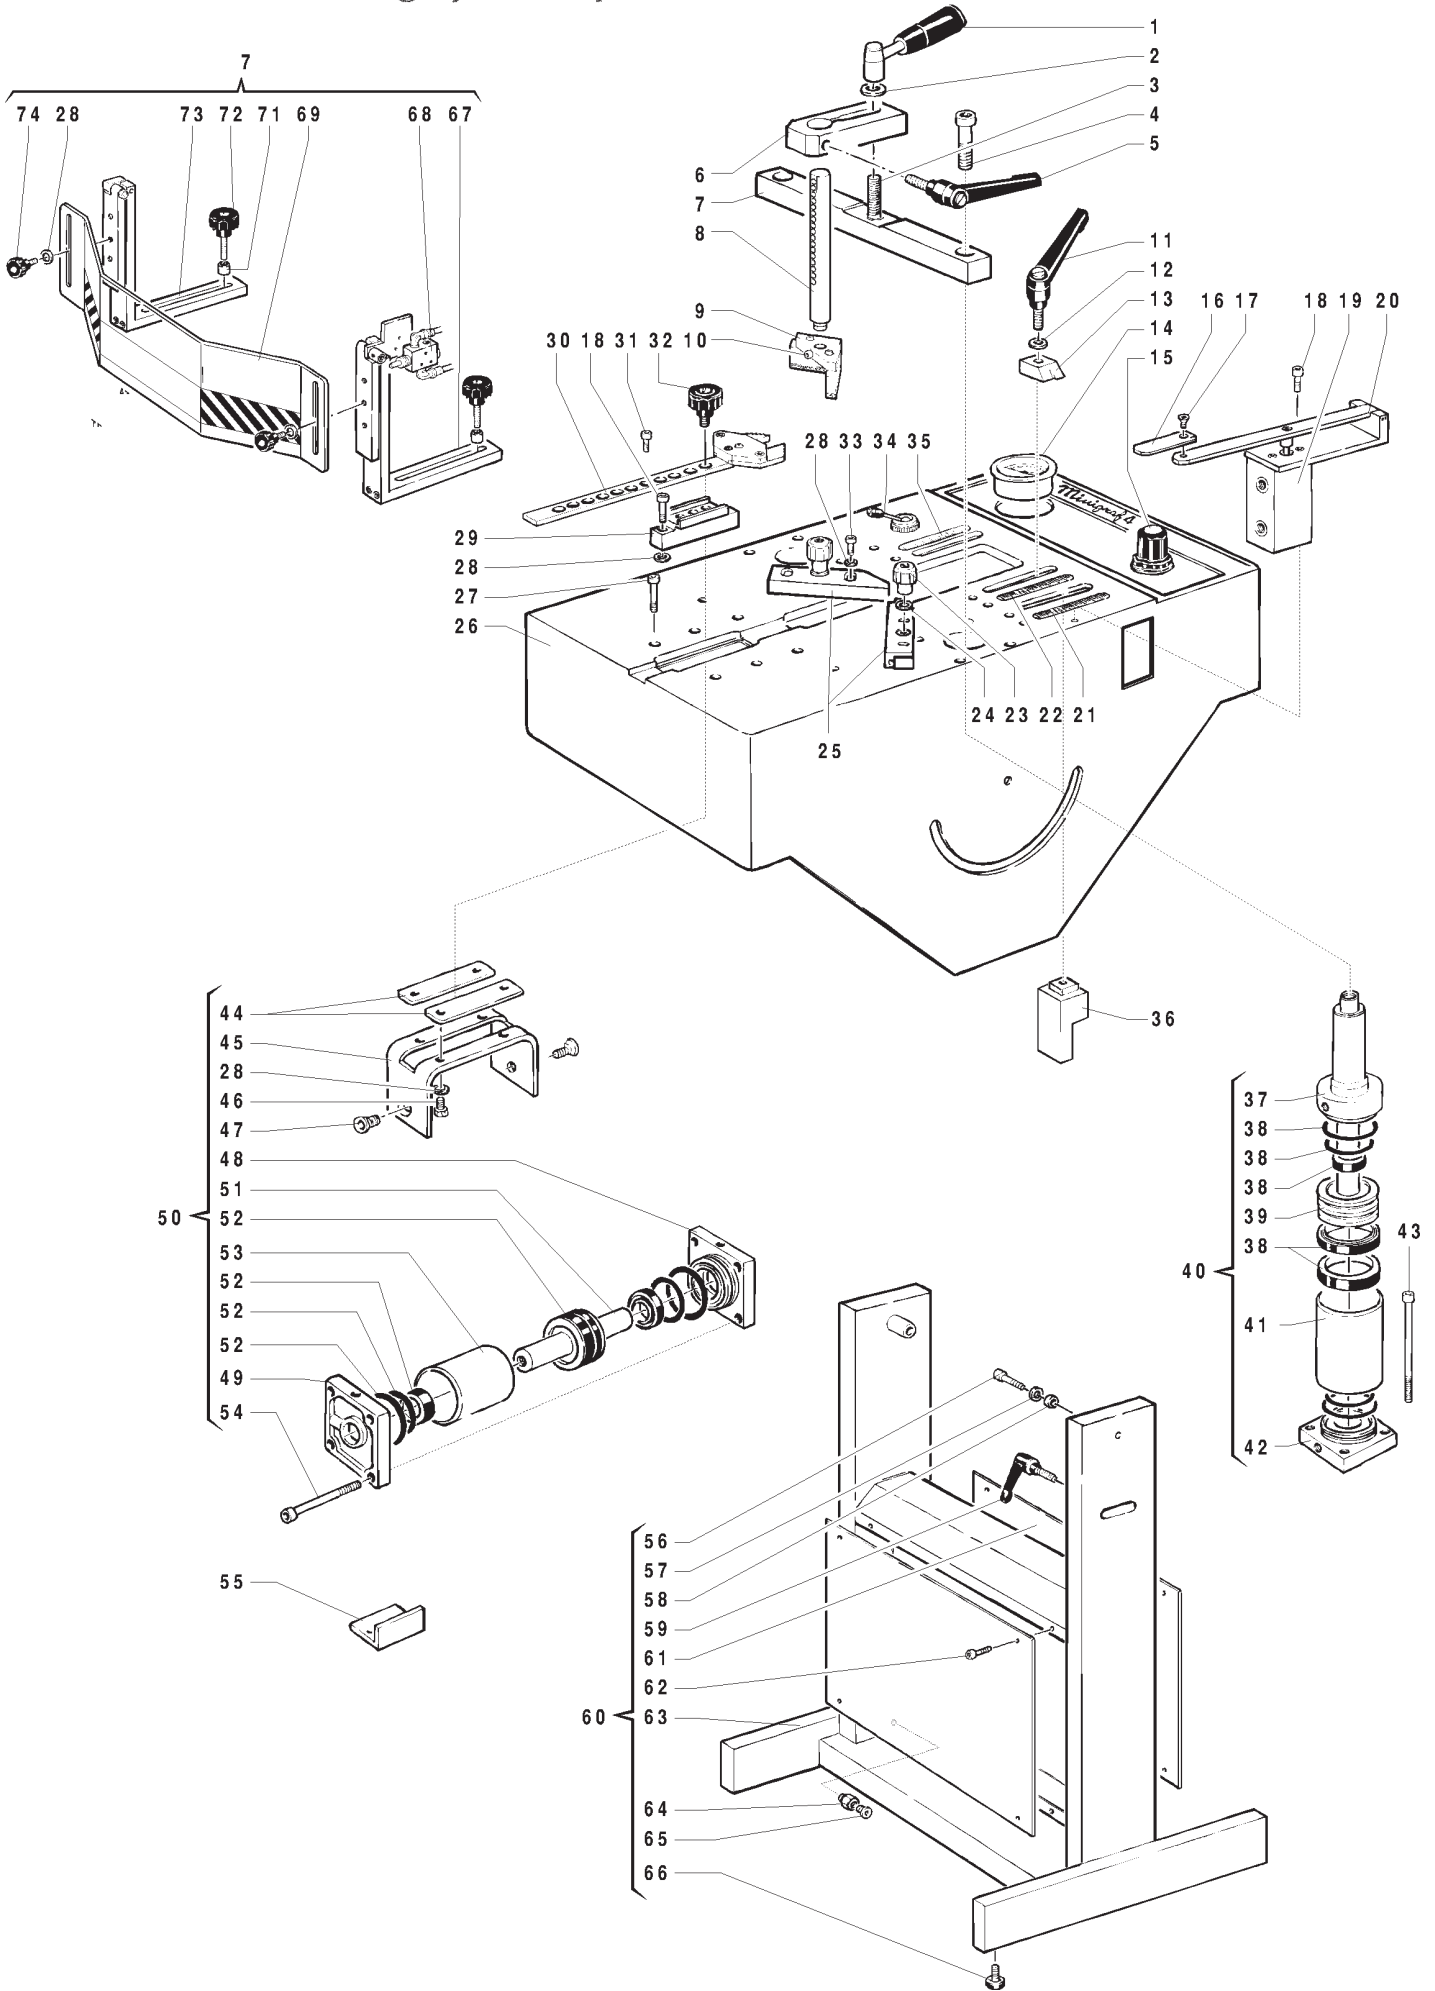

Pos.	Code	Descriptions	
124	730160010	Raccordo	Raccord
125	710100157	Vite	Screw
126	223130071	Cilindro completo	Complete cylinder
127	243170010	Maniglia	Handle
128	753170005	Maniglia	Handle
129	383900190	Piastrina	Plate
130	242230031	Bloccaggio idraulico completo	Complete hydraulic blocking
131	241170070	Supporto	Support
132	383900200	Guida	Slide
133	714300042	Grano	Headless screw
134	710100112	Vite	Screw
135	391650511	Prolunga	Extension
136	718100004	Rondella	Washer
137	391650501	Prolunga	Extension

Alfamacchine
Minigraf M4E 3p "80" - DWG 004.3.082 #01