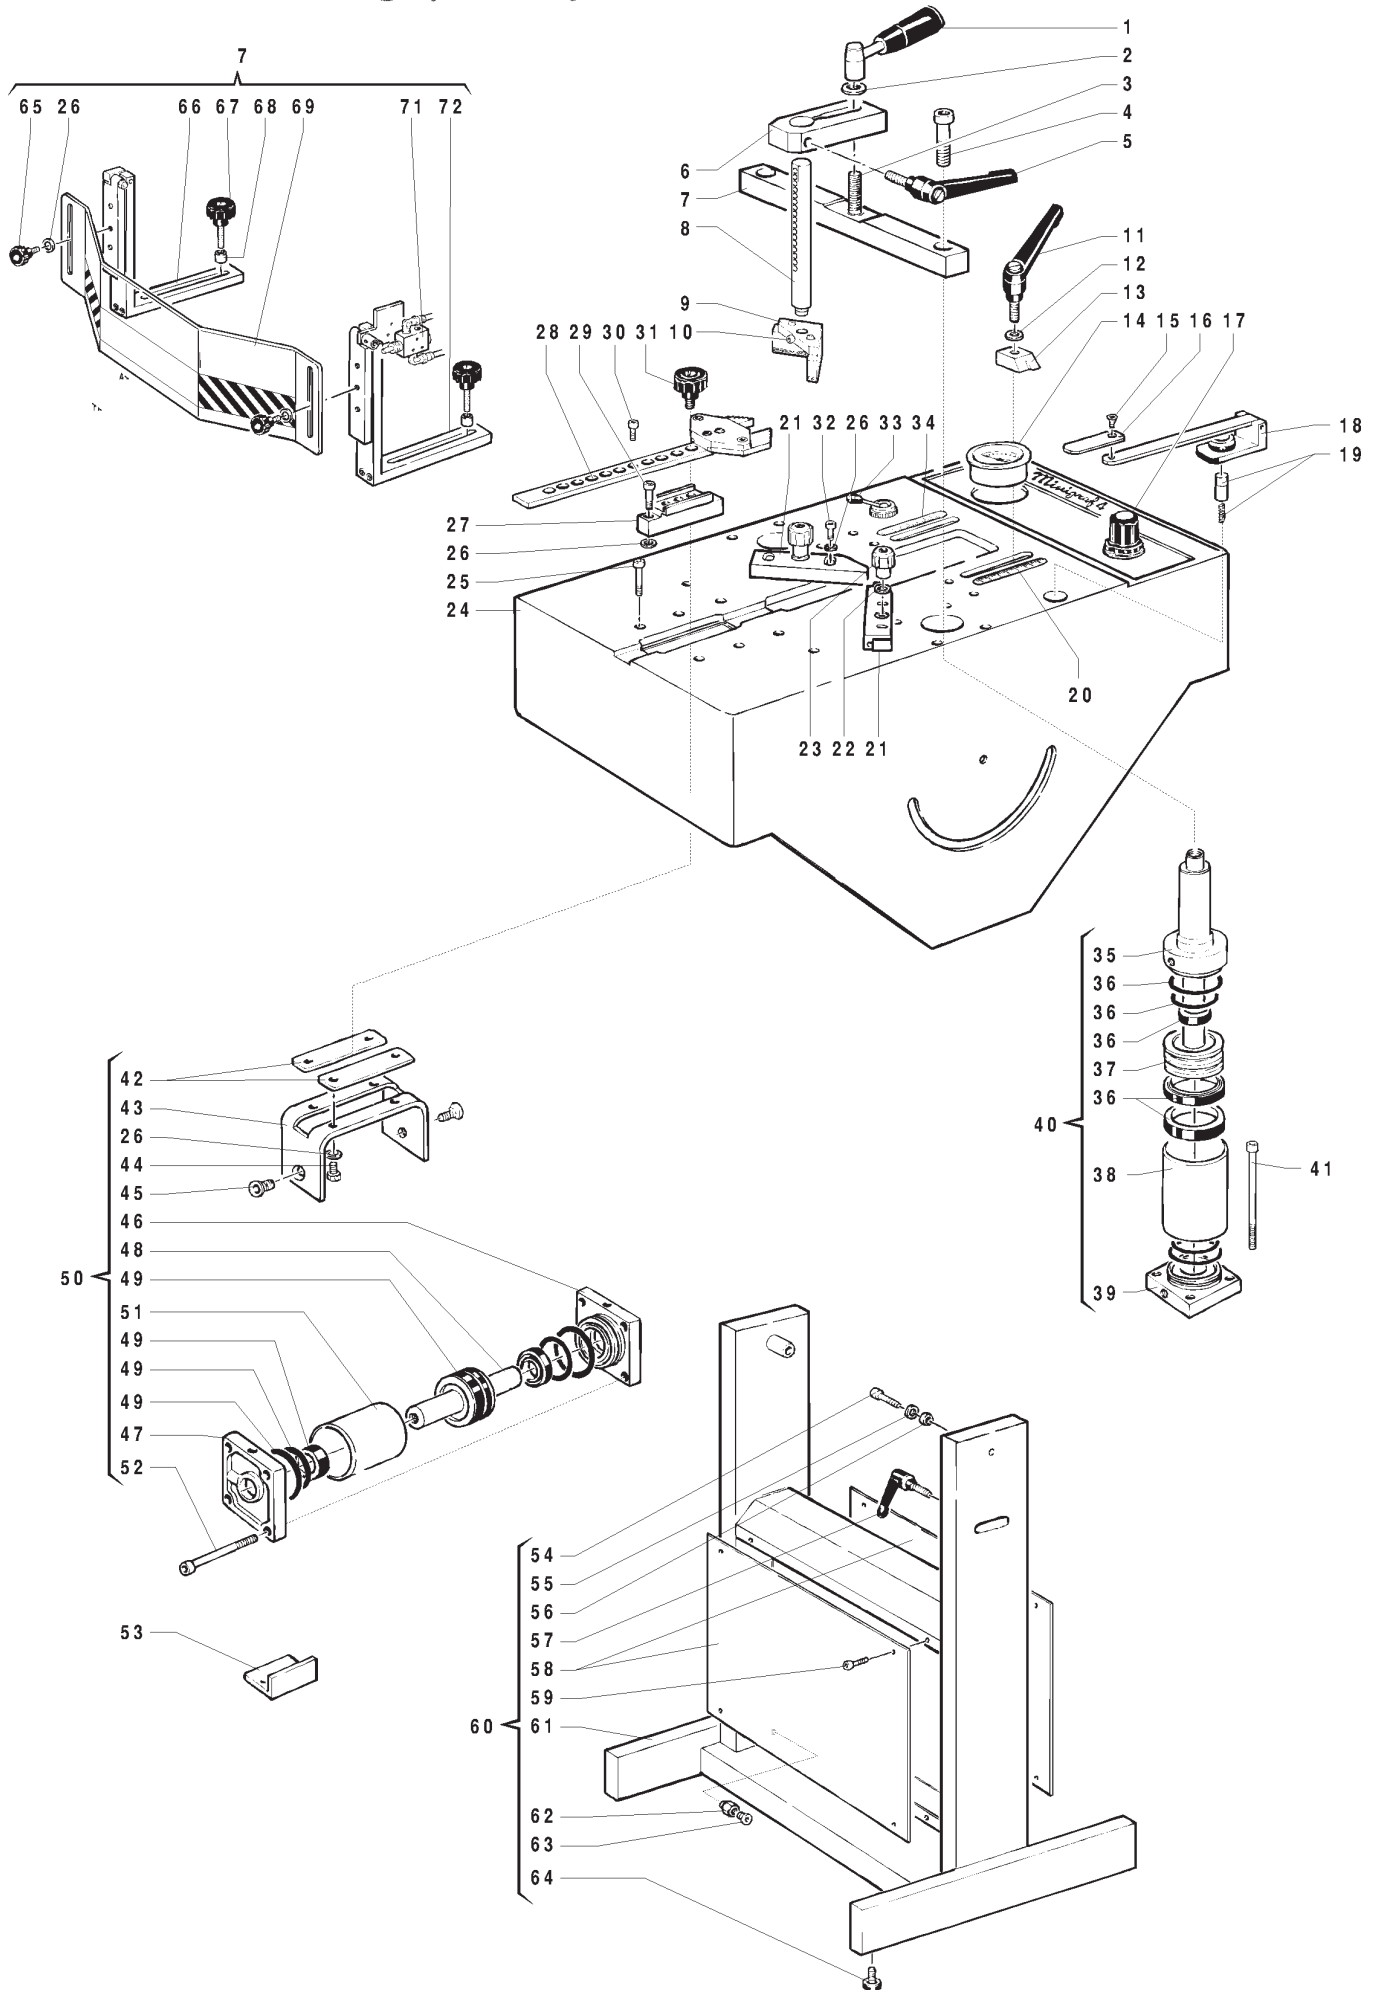

Alfamacchine
Minigraf M4E 2p "80" - DWG 004.2.082 #01

Alfamacchine
Minigraf M4E 2p "80" - DWG 004.2.082 #02

Pos.	Code	Descriptions	
1	244660010	Maniglia	Handle
2	336100030	Rondella	Washer
3	714300041	Grano	Headless screw
4	710100151	Vite	Screw
5	243170010	Maniglia	Handle
6	383600030	Supporto	Support
7	376400010	Supporto	Support
8	334000181	Asta	Rod
9	242230060	Tampone	Pressure plate
10	710100042	Vite	Screw
11	243170020	Maniglia	Handle
12	336100070	Rondella	Washer
13	397150010	Indice	Index
14	734230008	Manometro	Pressure gauge
15	710200041	Vite	Screw
16	373400040	Prolunga	Extension
17	735630002	Regolatore di pressione	Pressure regulator
18	292350020	Leva	Lever
19	253710010	STG pulsante valvola	STG valve pushbutton
20	366710070	Riga millimetrata asse "Z"	Inch rule "Z" axis
21	243160015	Squadra completa	Complete connecting plate
22	337500040	Rondella	Washer
23	336300040	Pomello	Knob
24	211250020	Basamento	Main frame
25	710100076	Vite	Screw
26	718100003	Rondella	Washer
27	392750010	Supporto	Support
28	242170050	Asta foglia	Rod
29	710100074	Vite	Screw
30	366210030	Vite	Screw
31	753320001	Pomello	Knob
32	710100075	Vite	Screw
33	732140001	Valvola a leva	Lever-valve
34	366710060	Riga millimetrata asse "X"	Inch rule "X" axis
35	352400020	Testata	Head
36	298390070	Kit guarnizioni	Gasket kit
37	331000020	Pistone	Piston
38	333500030	Canna	Cylinder
39	352200040	Fondo	Bottom
40	225220010	Cilindro completo	Complete cylinder
41	710100088	Vite	Screw
42	371200010	Guide	Slide
43	384400010	Supporto	Support
44	710600002	Vite	Screw
45	710200081	Vite	Screw
46	352200030	Fondo	Bottom
47	352200020	Testata	Head
48	331000030	Pistone	Piston
49	298390050	Kit guarnizioni	Gasket kit
50	225120010	Cilindro completo	Complete cylinder
51	333500020	Canna	Cylinder
52	710100087	Vite	Screw
53	384200020	Staffa	Bracket
54	710100115	Vite	Screw
55	718100004	Rondella	Washer
56	336100060	Distanziale	Spacer
57	714300031	Grano	Headless screw
57	753170003	Maniglia	Handle
58	391670030	Piastra	Plate
59	710100003	Vite	Screw
60	240450170	Cavalletto completo	Complete frame
61	291670010	Basamento	Base
62	367010030	Prolunga	Extension
63	735010010	Tappo	Plug