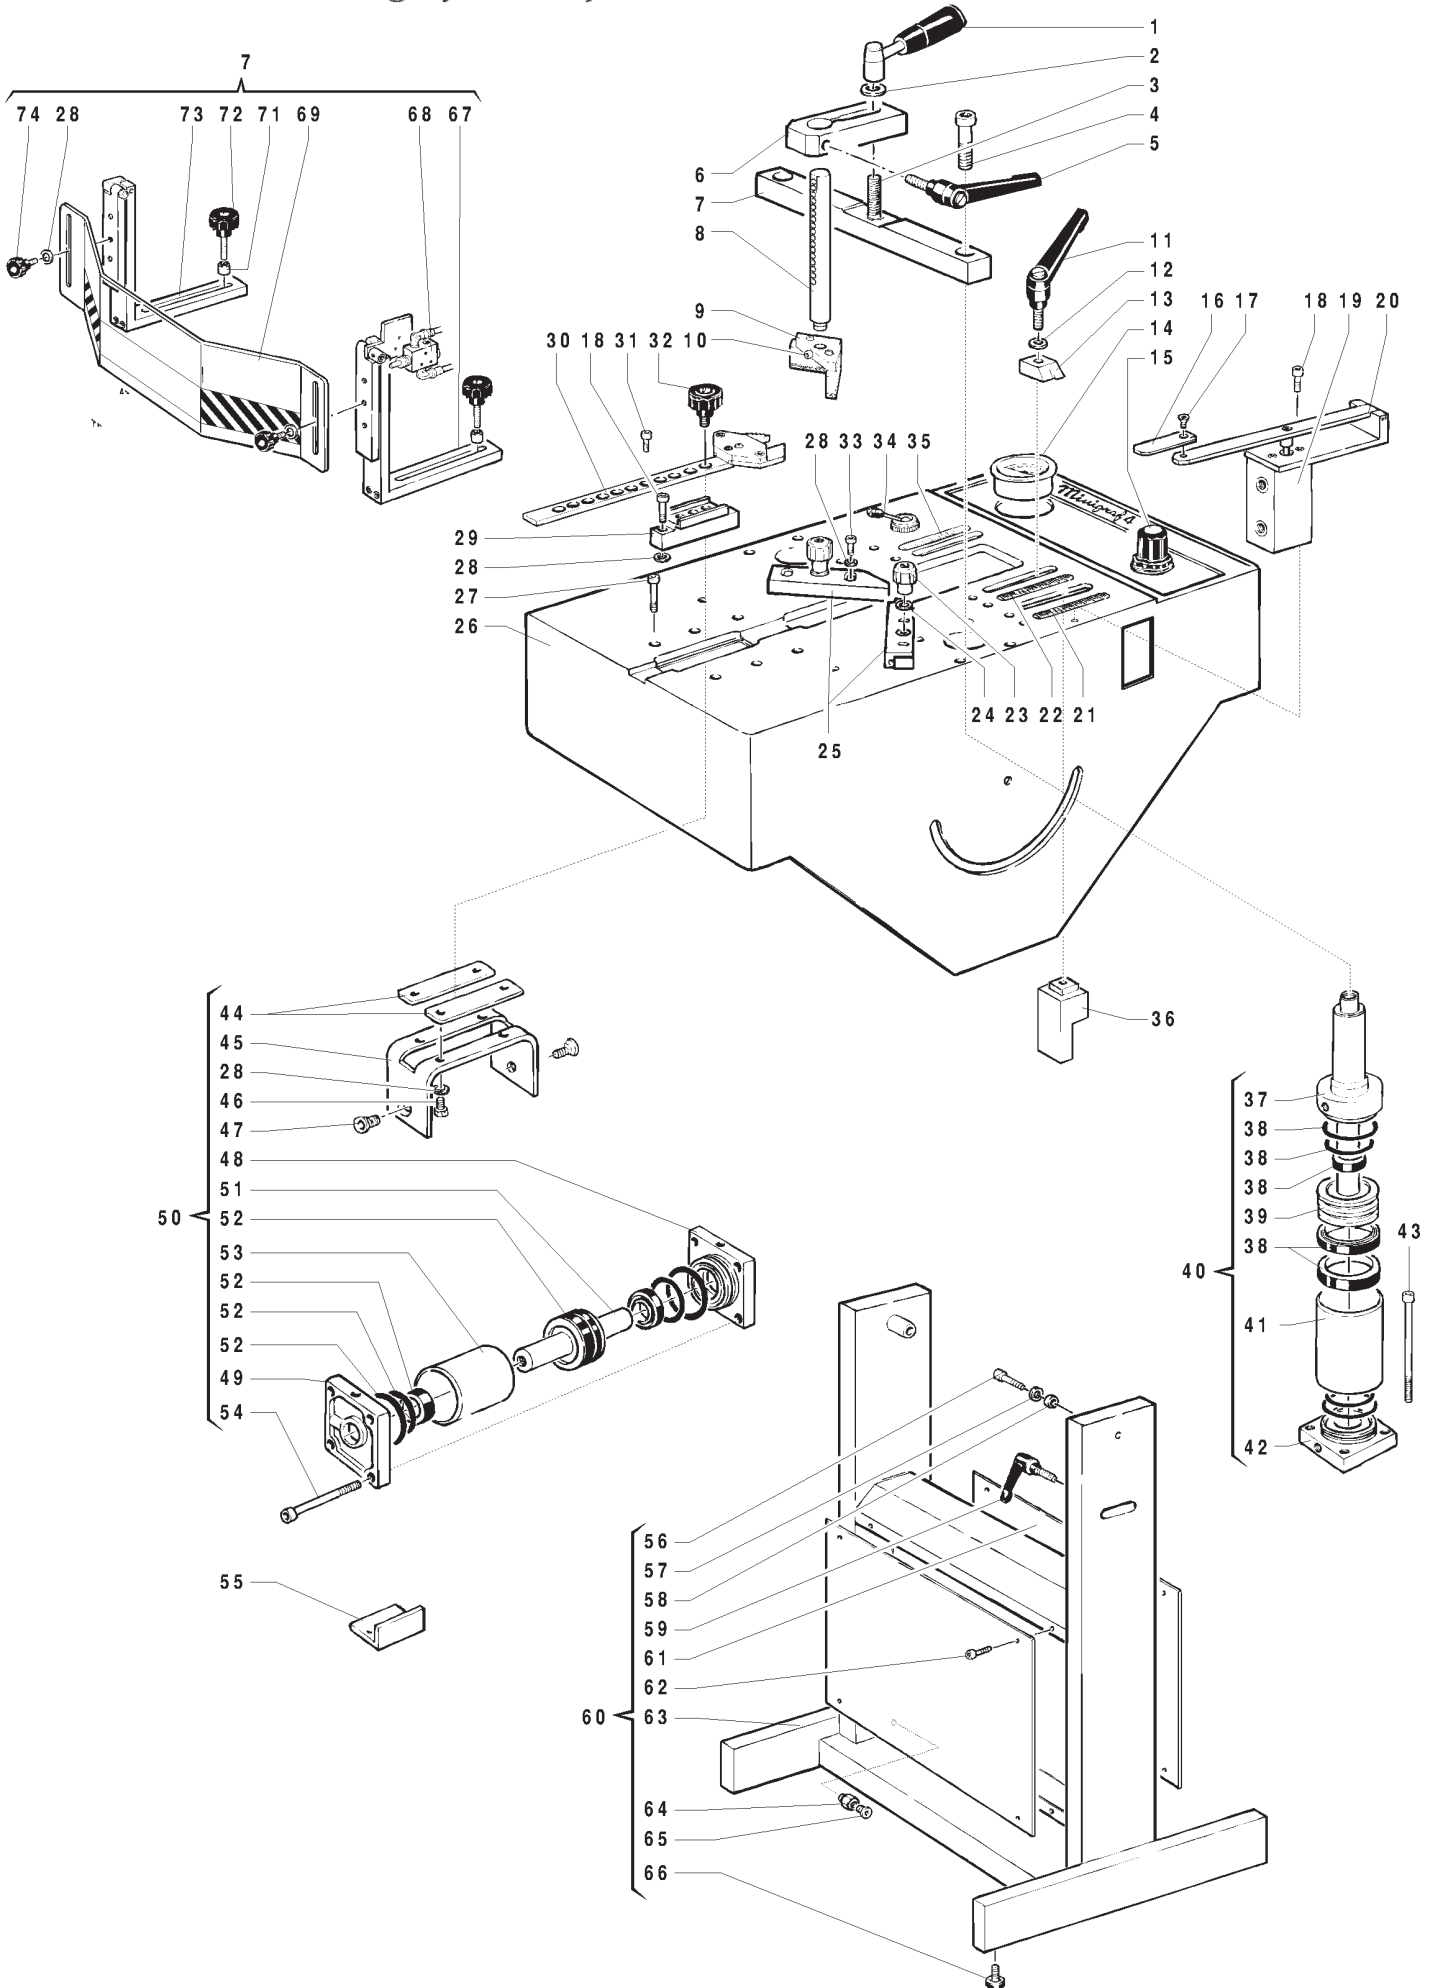

Pos.	Code	Descriptions	
124	352200110	Testata	Head
125	383600020	Supporto	Support
126	381300090	Supporto	Support
127	298390040	Kit guarnizioni	Gasket kit
128	298420030	Pistone con martelletto	Piston and driver blade
129	352200050	Cilindro	Cylinder
130	223130020	Cilindro completo	Complete cylinder
131	753770001	Testina	Head
132	753820001	Perno con clip	Pin with clip
133	298390030	Kit guarnizioni	Gasket kit
134	352400060	Testata	Head
135	331500040	Asta	Rod
136	331000150	Pistone	Piston
137	333500060	Canna	Cylinder
138	352400070	Fondo	Bottom
139	710100118	Vite	Screw
140	242230031	Bloccaggio idraulico completo	Complete hydraulic blocking
141	365110010	Tubo	Hose
142	730160010	Raccordo	Raccord
143	710100157	Vite	Screw
144	223130071	Cilindro completo	Complete cylinder
145	243170010	Maniglia	Handle
146	753170005	Maniglia	Handle
147	383900190	Piastrina	Plate
148	241170070	Supporto	Support
149	383900200	Guida	Slide
150	714300042	Grano	Headless screw
151	710100112	Vite	Screw
152	391650511	Prolunga	Extension
153	718100004	Rondella	Washer
154	391650501	Prolunga	Extension

Alfamacchine
Minigraf M4E 3p "125" - DWG 004.3.130 #01