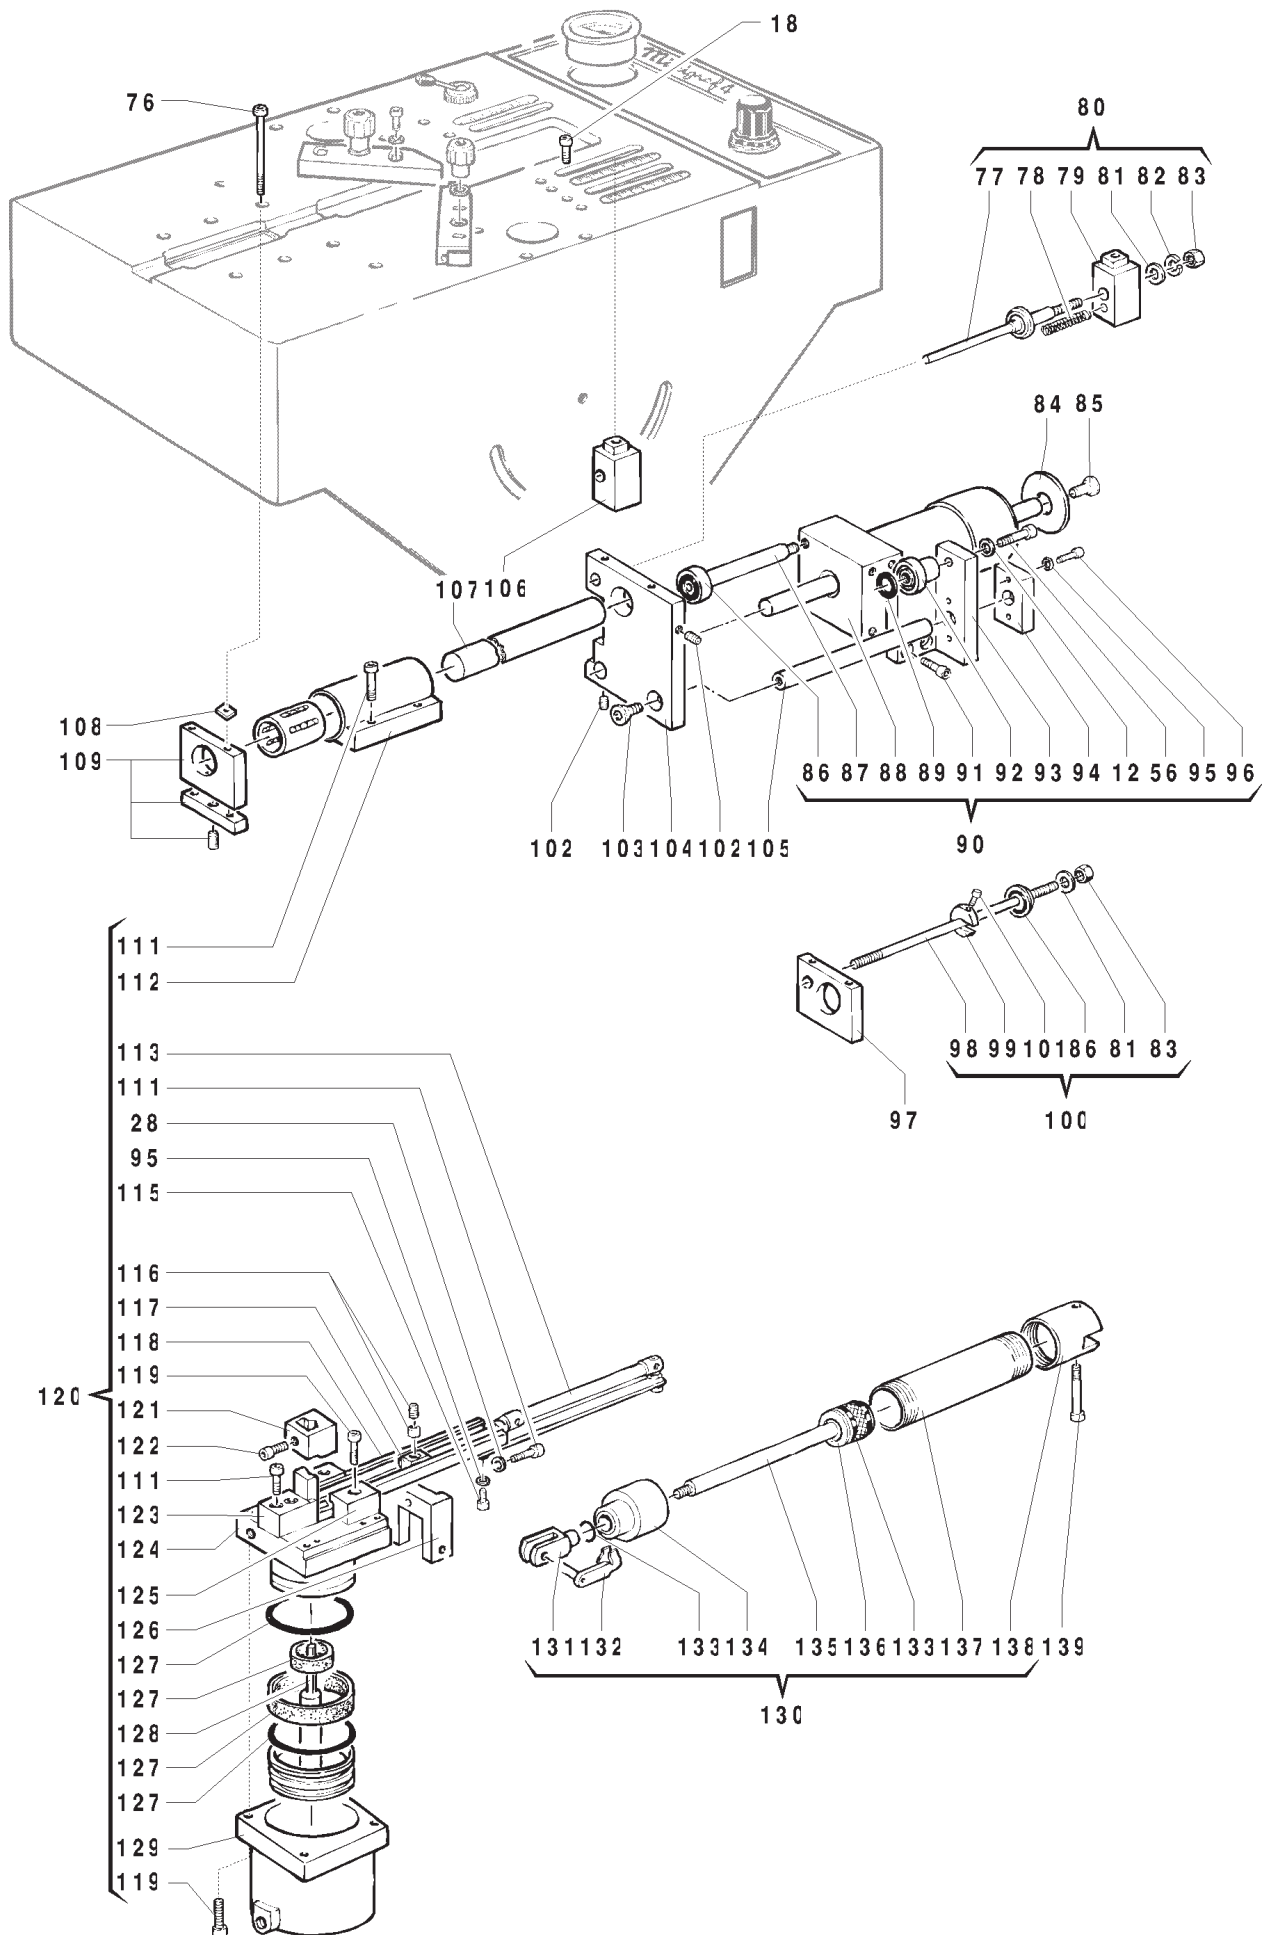

Alfamacchine
Minigraf M4E 3p "80" - DWG 004.3.082 #02

Pos.	Code	Descriptions	
1	244660010	Maniglia	Handle
2	336100030	Rondella	Washer
3	714300041	Grano	Headless screw
4	710100151	Vite	Screw
5	243170010	Maniglia	Handle
6	383600030	Supporto	Support
7	376400010	Supporto	Support
8	334000181	Asta	Rod
9	242230060	Tampone	Pressure plate
10	710100042	Vite	Screw
11	243170020	Maniglia	Handle
12	336100070	Rondella	Washer
13	397150010	Indice	Index
14	734230008	Manometro	Pressure gauge
15	735630002	Regolatore di pressione	Pressure regulator
16	373400040	Prolunga	Extension
17	710200041	Vite	Screw
18	710100074	Vite	Screw
19	732290002	Valvola	Valve
20	292350010	Leva	Lever
21	366710180	Riga millimetrata asse "Y"	Inch rule "Y" axis
22	366710070	Riga millimetrata asse "Z"	Inch rule "Z" axis
23	336300040	Pomello	Knob
24	337500040	Rondella	Washer
25	243160015	Squadra completa	Complete connecting plate
26	211250010	Basamento	Main frame
27	710100076	Vite	Screw
28	718100003	Rondella	Washer
29	392750011	Supporto	Support
30	242170050	Asta foglia	Rod
31	366210030	Vite	Screw
32	753320001	Pomello	Knob
33	710100075	Vite	Screw
34	732140001	Valvola a leva	Lever-valve
35	366710060	Riga millimetrata asse "X"	Inch rule "X" axis
36	381300210	Blocchetto	Block
37	352400020	Testata	Head
38	298390070	Kit guarnizioni	Gasket kit
39	331000020	Pistone	Piston
40	225220010	Cilindro completo	Complete cylinder
41	333500030	Canna	Cylinder
42	352200040	Fondo	Bottom
43	710100088	Vite	Screw
44	371200010	Guide	Slide
45	384400010	Supporto	Support
46	710600002	Vite	Screw
47	710200081	Vite	Screw
48	352200030	Fondo	Bottom
49	352200020	Testata	Head
50	225120010	Cilindro completo	Complete cylinder
51	331000030	Pistone	Piston
52	298390050	Kit guarnizioni	Gasket kit
53	333500020	Canna	Cylinder
54	710100087	Vite	Screw
55	384200020	Staffa	Bracket
56	710100115	Vite	Screw
57	718100004	Rondella	Washer
58	336100060	Distanziale	Spacer
59	753170003	Maniglia	Handle
59	714300031	Grano	Headless screw
60	240450015	Cavalletto completo	Complete frame
61	391670030	Piastra	Plate
62	710100003	Vite	Screw
63	291670010	Basamento	Base