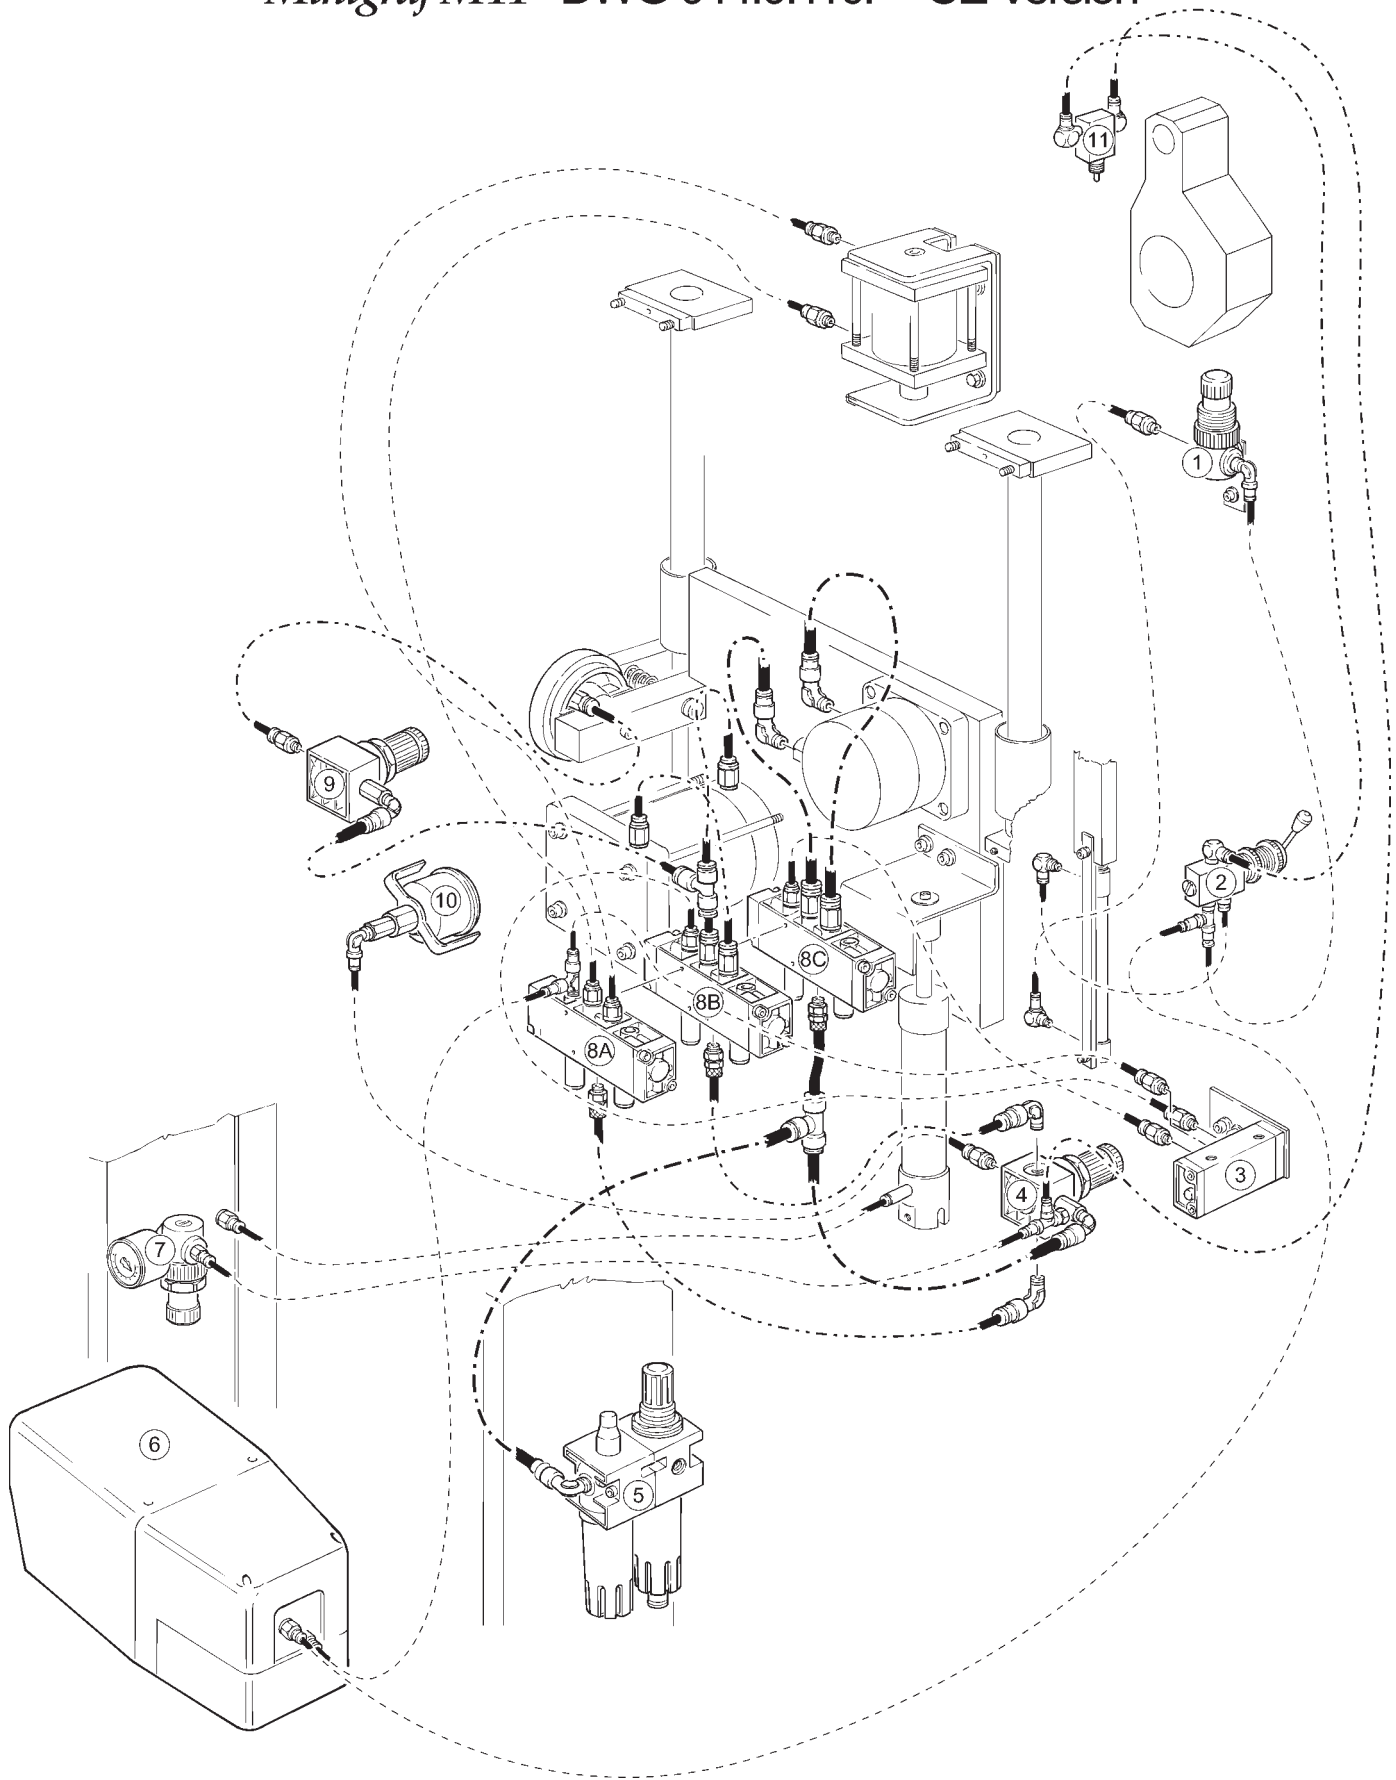

Alfamacchine
Minigraf M44 - DWG 044.0.110P - CE Version

Pos.	Code	Descriptions	
1	258410060	Regolatore di Pressione 1/8 02	Pressure Regulator 1/8 02
2	258210100	Valvola a Leva 0ALF 100	Lever-Valve
3	732290001	Valvola 0ALF 105	Valve 0ALF 105
4	735630002	Regolatore di Pressione	Pressure Regulator
5	735330006	Filtro Lubrificatore	Filter Lubrificator
6	258710011	Pedale 2 Vie	Foot pedal
7	258410090	Regolatore di Pressione 1/8 04	Pressure Regulator 1/8 04
8A	732440003	Valvola 858/2.52.1.6	Valve 858/2.52.1.6
8B	732440003	Valvola 858/2.52.1.6	Valve 858/2.52.1.6
8C	732440003	Valvola 858/2.52.1.6	Valve 858/2.52.1.6
9	258410020	Regolatore di Pressione 1/8 04	Pressure Regulator 1/8 04
10	258310020	Manometro D=50	Manometer OD=50
11	258210350	Valvola 0ALF 106.A	Valve 0ALF 106.A