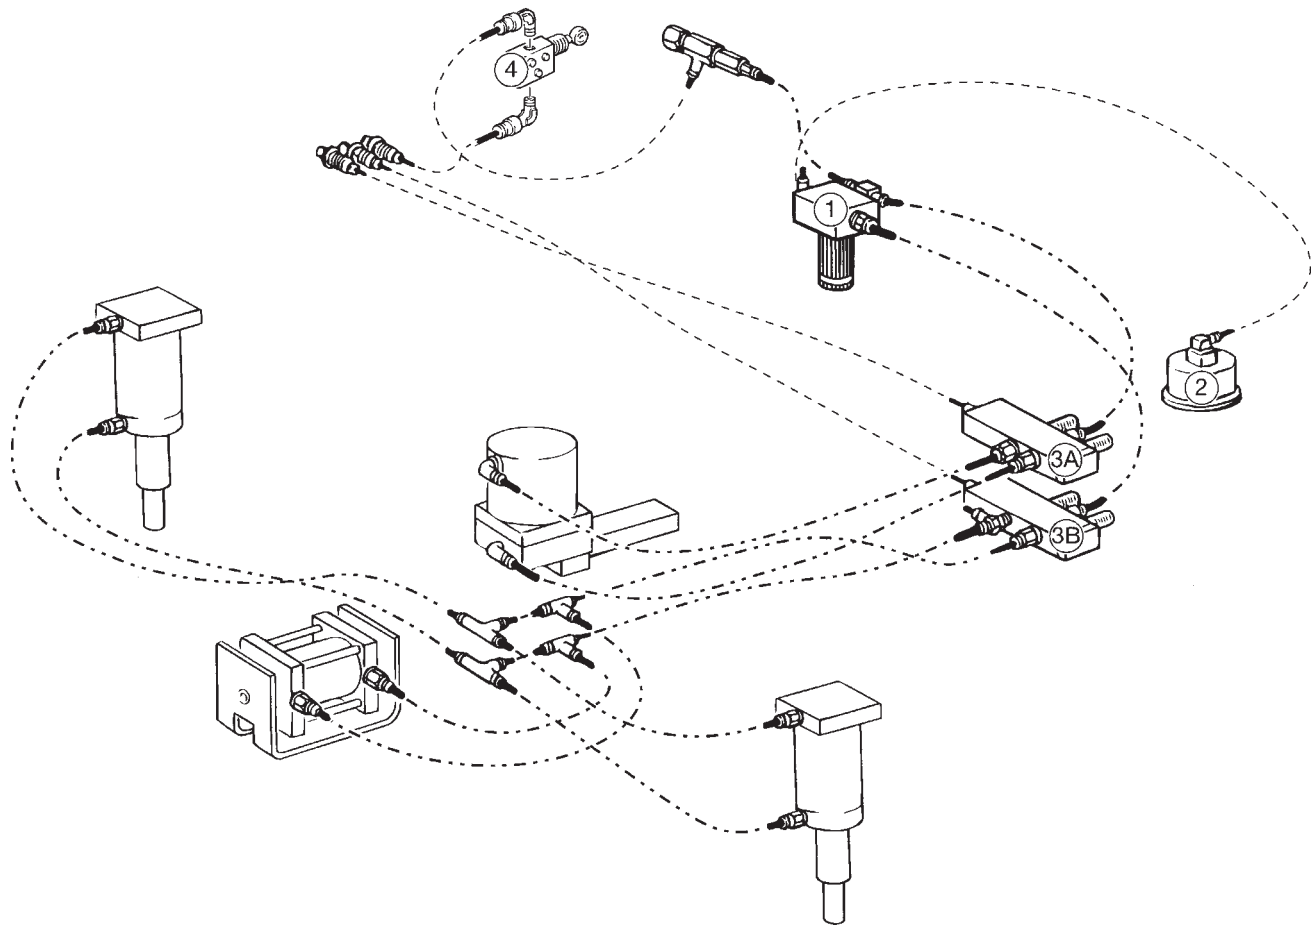

Alfamacchine
Minigraf A3 - DWG 006.3.100P - CE Version

Pos.	Code	Descriptions	
1	735630002	Regolatore di Pressione	Pressure Regulator
2	734230004	Manometro	Manometer
3A	732440001	Valvola 228.52.11.1	Valve 228.52.11.1
3B	732440001	Valvola 228.52.11.1	Valve 228.52.11.1
4	258210350	Valvola 0ALF 106.A	Valve 0ALF 106.A