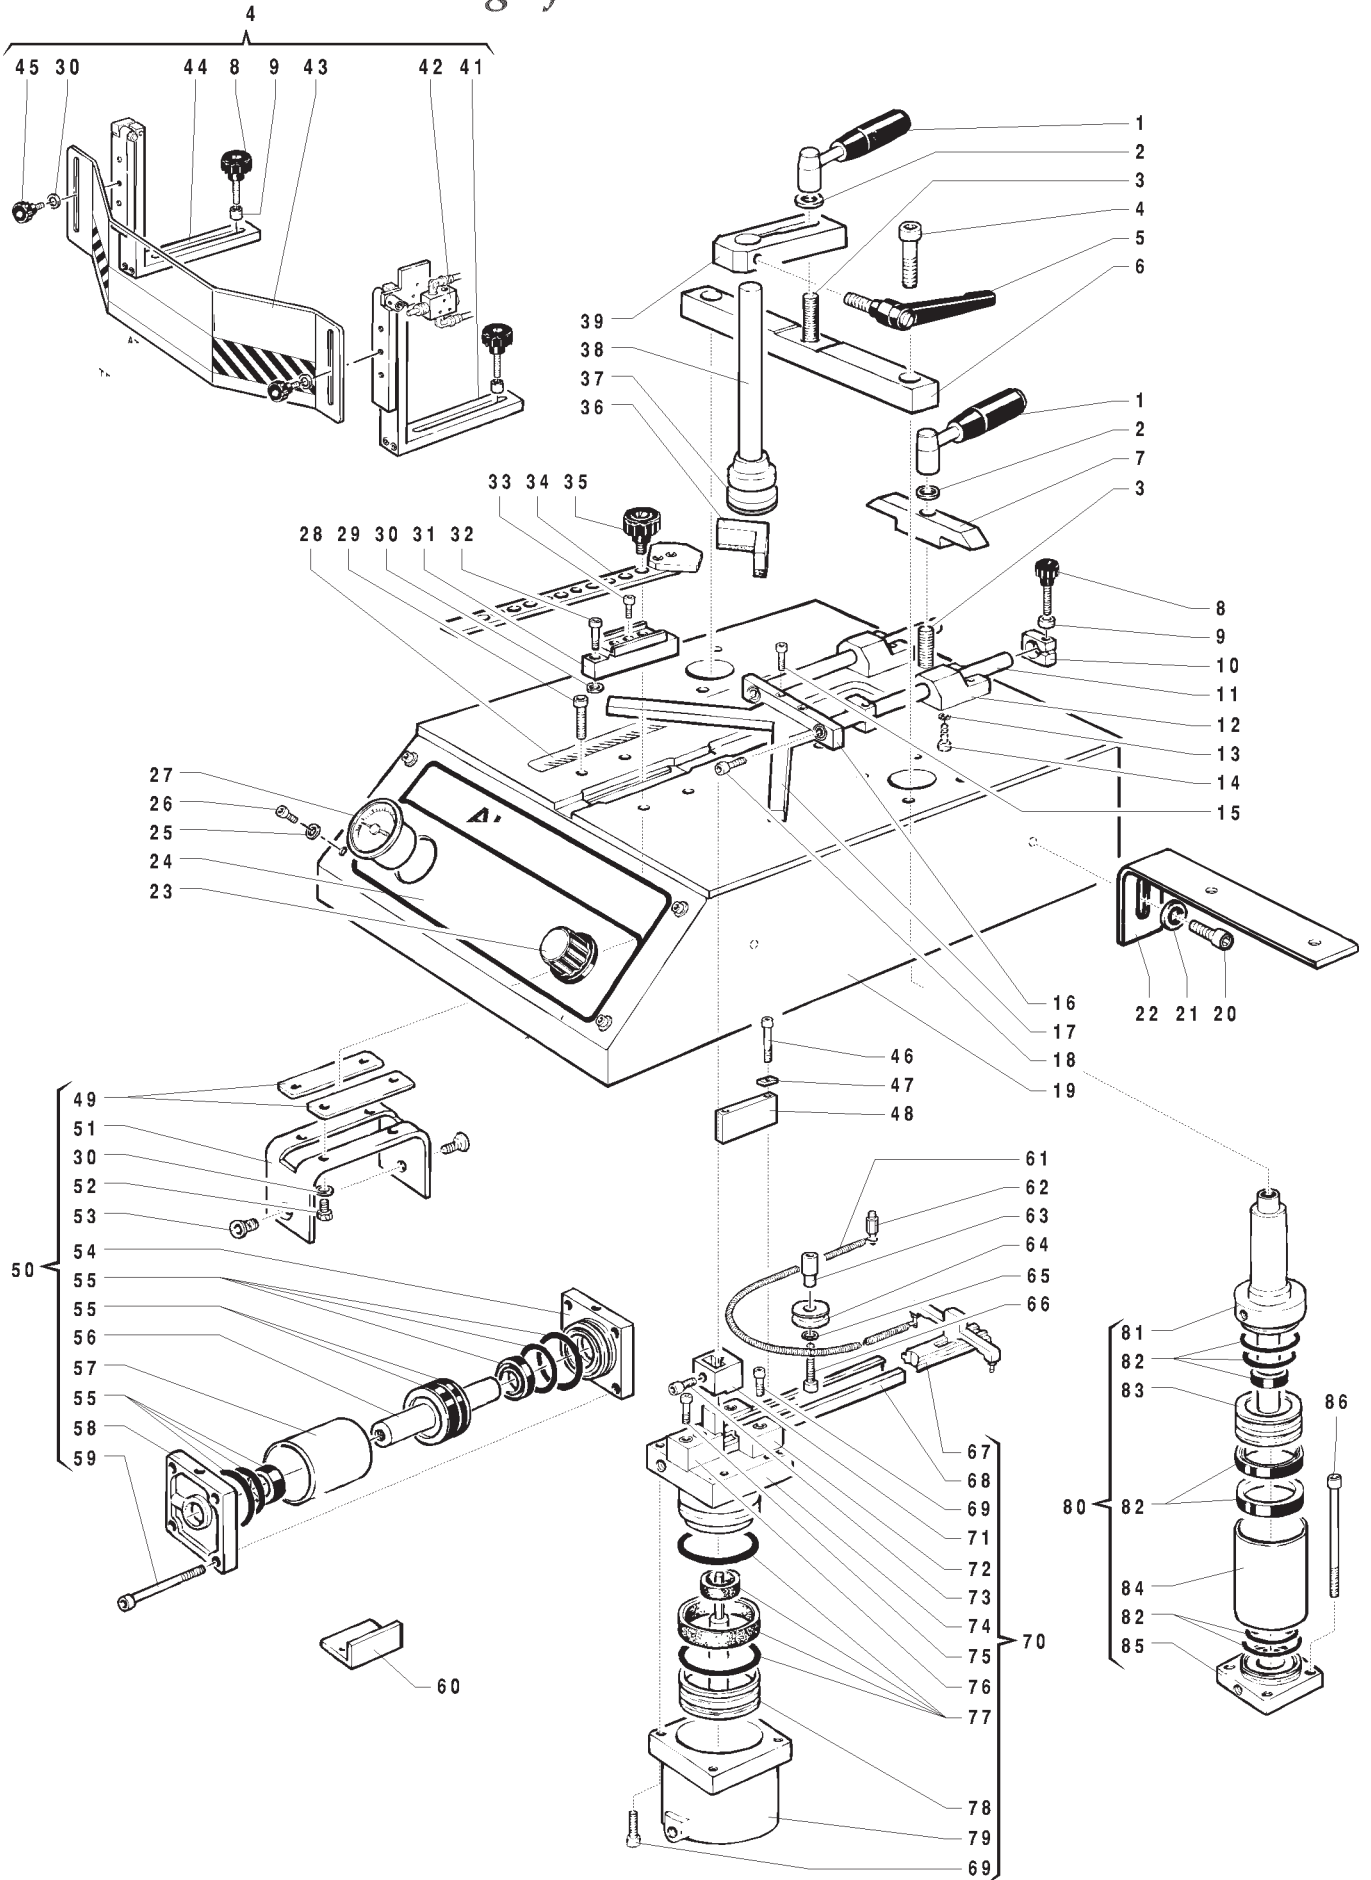

Alfamacchine
Minigraf A3 - DWG 006.3.100

Pos.	Code	Descriptions	
1	244660010	Maniglia	Handle
2	336100030	Rondella	Washer
3	714300041	Grano	Headless screw
4	710100151	Vite	Screw
5	243170010	Maniglia	Handle
6	376400010	Supporto	Support
7	383600040	Supporto	Support
8	753320002	Pomello	Knob
9	336100020	Distanziale	Spacer
10	393150010	Morsetto	Clamp
11	334000020	Guida	Slide
12	383900010	Supporto	Support
13	718100002	Rondella	Washer
14	710100045	Vite	Screw
15	710100072	Vite	Screw
16	383900020	Supporto	Support
17	375200010	Squadra	Connecting plate
18	710100112	Vite	Screw
19	211250040	Basamento	Main frame
20	710100115	Vite	Screw
21	718100004	Rondella	Washer
22	294200010	Staffa	Bracket
23	735630002	Regolatore di pressione	Pressure regulator
24	718100001	Rondella	Washer
25	365210320	Targhetta	Plate
26	710100003	Vite	Screw
27	734230004	Manometro	Pressure gauge
28	366710050	Riga millimetrata	Inch rule
29	710100076	Vite	Screw
30	718100003	Rondella	Washer
31	392750010	Supporto	Support
32	710100074	Vite	Screw
33	366210030	Vite	Screw
34	242170010	Staffa di bloccaggio	Blocking clamp
35	753320001	Pomello	Knob
36	242230020	Tampone a squadra con feltro	Square pressure plate with felp
36	242230140	Tampone a squadra con caoutchouc	Square pressure plate with caoutchouc
37	242230040	Tampone rotondo con caoutchouc	Round pressure plate with caoutchouc
37	242230010	Tampone rotondo con feltro	Round pressure plate with felp
38	244120120	Asta	Rod
39	383600030	Supporto	Support
40	248950020	Protezione completa	Protection unit
41	241300020	Supporto	Support
42	732540003	Valvola	Valve
43	398950020	Protezione	Protection
44	241300010	Supporto	Support
45	753320005	Pomello	Knob
46	710100086	Vite	Screw
47	381600100	Spessore	Spacer
48	381300080	Distanziale	Spacer
49	371200010	Guide	Slide
50	225120010	Cilindro completo	Complete cylinder
51	384400010	Supporto	Support
52	710600002	Vite	Screw
53	710200081	Vite	Screw
54	352200030	Fondo	Bottom
55	298390050	Kit guarnizioni	Gasket kit
56	331000030	Pistone	Piston
57	352200020	Testata	Head
58	333500020	Canna	Cylinder
59	710100087	Vite	Screw
60	384200020	Staffa	Bracket
61	765000018	Molla	Spring
62	393850010	Attacco molla	Spring support