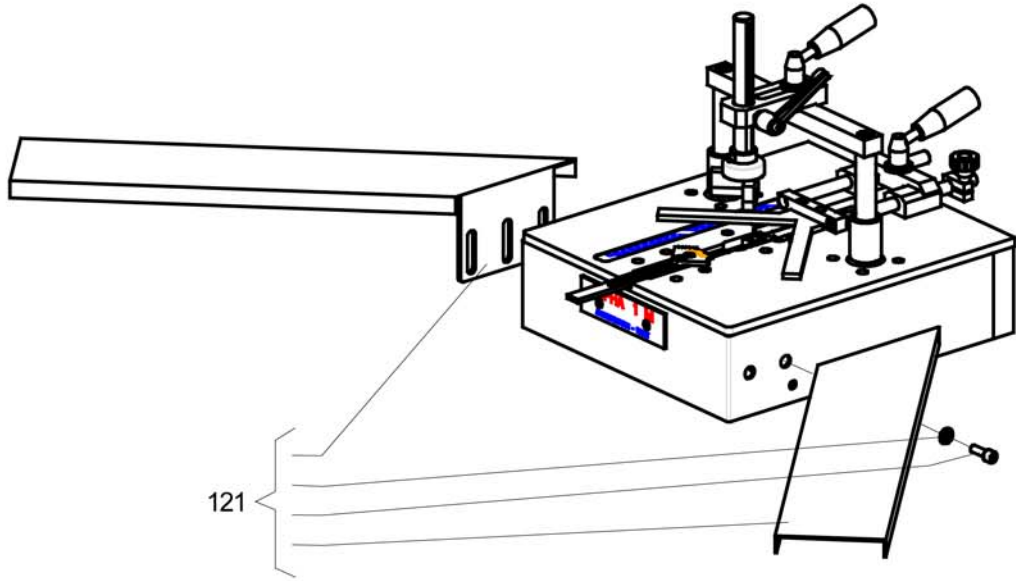

*Alfamacchine*

*Minigraf α1M* - DWG 006.1.200 #02

Pos.	Code	Descriptions	
1	244660010	Maniglia	Handle
2	336100030	Rondella	Washer
3	710100151	Vite	Screw
4	383600030	Supporto	Support
5	243170010	Maniglia	Handle
6	334000181	Asta	Rod
7	376400010	Supporto	Support
8	714300041	Grano	Headless screw
9	244120130	Porta tampone con calamita	Magnetic support
10	710100042	Vite	Screw
11	242230010	Tampone rotondo con feltro	Round pressure plate with felp
11	242230040	Tampone rotondo con caoutchouc	Round pressure plate with caoutchouc
12	242230020	Tampone a squadra con feltro	Square pressure plate with felp
12	242230140	Tampone a squadra con caoutchouc	Square pressure plate with caoutchouc
13	242230060	Tampone a squadra con caoutchouc	Square pressure plate with caoutchouc
14	710100072	Vite	Screw
15	710100086	Vite	Screw
16	710100079	Vite	Screw
17	366210080	Vite	Screw
18	242170140	Asta bloccaggio orizzontale	Horizontal clamp
19	710100075	Vite	Screw
20	710200057	Vite	Screw
21	710200047	Vite	Screw
22	392750040	Cursore	Support
23	383900600	Supporto	Support
24	381600150	Spessore	Spacer
25	381301180	Supporto	Support
26	710100077	Vite	Screw
27	718100003	Rondella	Washer
28	336500230	Boccola	Bushing
29	765000022	Molla	Spring
30	381301190	Supporto	Support
31	365211060	Targhetta	Plate
32	383600040	Supporto	Support
33	753320002	Pomello	Knob
34	336100020	Distanziale	Spacer
35	243150010	Morsetto completo	Complete clamp
36	393150010	Morsetto	Clamp
37	334000400	Guida	Slide
38	383900010	Supporto	Support
39	383900020	Supporto	Support
40	375200010	Squadra	Connecting plate
41	710100112	Vite	Screw
42	366710050	Riga millimetrata	Inch rule
43	718100002	Rondella	Washer
44	710100045	Vite	Screw
45	211250330	Carcassa	Casing
46	381600100	Spessore	Spacer
47	381300080	Supporto	Support
48	291670100	Basamento	Base
49	752600001	Coperchio	Lid
50	240450120	Cavalletto completo	Complete floor stand
51	710100070	Vite	Screw
52	394950020	Testina H7	Head H7
52	394950030	Testina H10	Head H10
52	394950050	Testina H15	Head H15
53	384200050	Blocchetto "L"	L block
54	337500220	Distanziale	Spacer
55	337000070	Carrucola	Pulley
56	765000018	Molla	Spring
57	393850010	Attacco molla	Spring support
58	245450020	Pressore graffe	Nail pusher
59	398350031	Caricatore	Nail magazine
60	224240170	Testa completa	Complete head