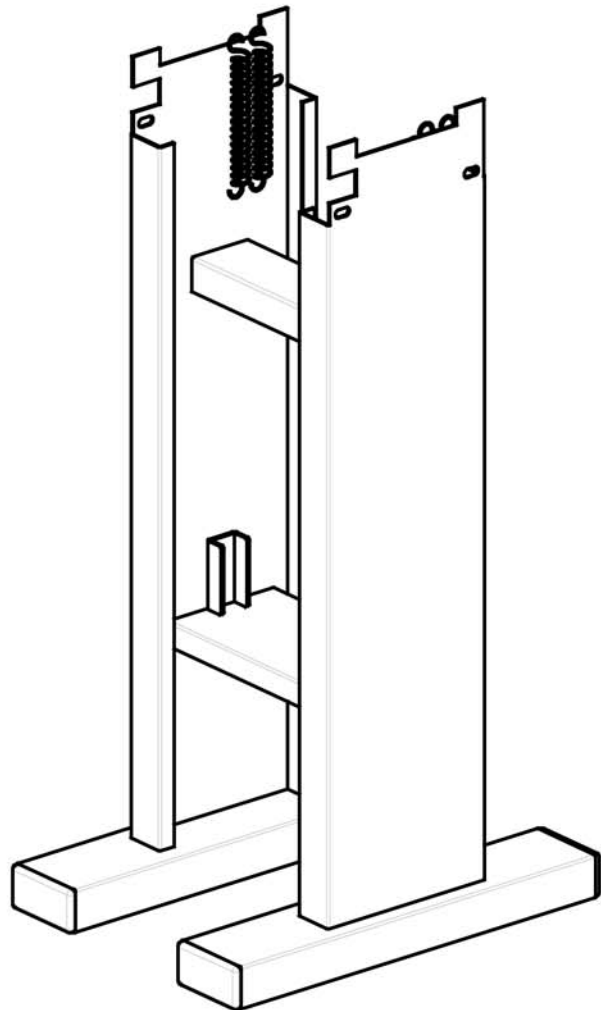

*Alfamacchine*

*Minigraf α1M* - DWG 006.1.200 #02

Pos.	Code	Descriptions	
1	244660010	Maniglia	Handle
2	336100030	Rondella	Washer
3	710100151	Vite	Screw
4	383600030	Supporto	Support
5	243170010	Maniglia	Handle
6	334000181	Asta	Rod
7	376400010	Supporto	Support
8	714300041	Grano	Headless screw
9	244120130	Porta tampone con calamita	Magnetic support
10	710100042	Vite	Screw
11	242230010	Tampone rotondo con feltro	Round pressure plate with felp
11	242230040	Tampone rotondo con caoutchouc	Round pressure plate with caoutchouc
12	242230020	Tampone a squadra con feltro	Square pressure plate with felp
12	242230140	Tampone a squadra con caoutchouc	Square pressure plate with caoutchouc
13	242230060	Tampone a squadra con caoutchouc	Square pressure plate with caoutchouc
14	710100072	Vite	Screw
15	710100086	Vite	Screw
16	710100079	Vite	Screw
17	366210080	Vite	Screw
18	242170140	Asta bloccaggio orizzontale	Horizontal clamp
19	710100075	Vite	Screw
20	710200057	Vite	Screw
21	710200047	Vite	Screw
22	392750040	Cursore	Support
23	383900600	Supporto	Support
24	381600150	Spessore	Spacer
25	381301180	Supporto	Support
26	710100077	Vite	Screw
27	718100003	Rondella	Washer
28	336500230	Boccola	Bushing
29	765000022	Molla	Spring
30	381301190	Supporto	Support
31	365211060	Targhetta	Plate
32	383600040	Supporto	Support
33	753320002	Pomello	Knob
34	336100020	Distanziale	Spacer
35	243150010	Morsetto completo	Complete clamp
36	393150010	Morsetto	Clamp
37	334000400	Guida	Slide
38	383900010	Supporto	Support
39	383900020	Supporto	Support
40	375200010	Squadra	Connecting plate
41	710100112	Vite	Screw
42	366710050	Riga millimetrata	Inch rule
43	718100002	Rondella	Washer
44	710100045	Vite	Screw
45	211250330	Carcassa	Casing
46	381600100	Spessore	Spacer
47	381300080	Supporto	Support
48	291670100	Basamento	Base
49	752600001	Coperchio	Lid
50	240450120	Cavalletto completo	Complete floor stand
51	710100070	Vite	Screw
52	394950020	Testina H7	Head H7
52	394950030	Testina H10	Head H10
52	394950050	Testina H15	Head H15
53	384200050	Blocchetto "L"	L block
54	337500220	Distanziale	Spacer
55	337000070	Carrucola	Pulley
56	765000018	Molla	Spring
57	393850010	Attacco molla	Spring support
58	245450020	Pressore graffe	Nail pusher
59	398350031	Caricatore	Nail magazine
60	224240170	Testa completa	Complete head